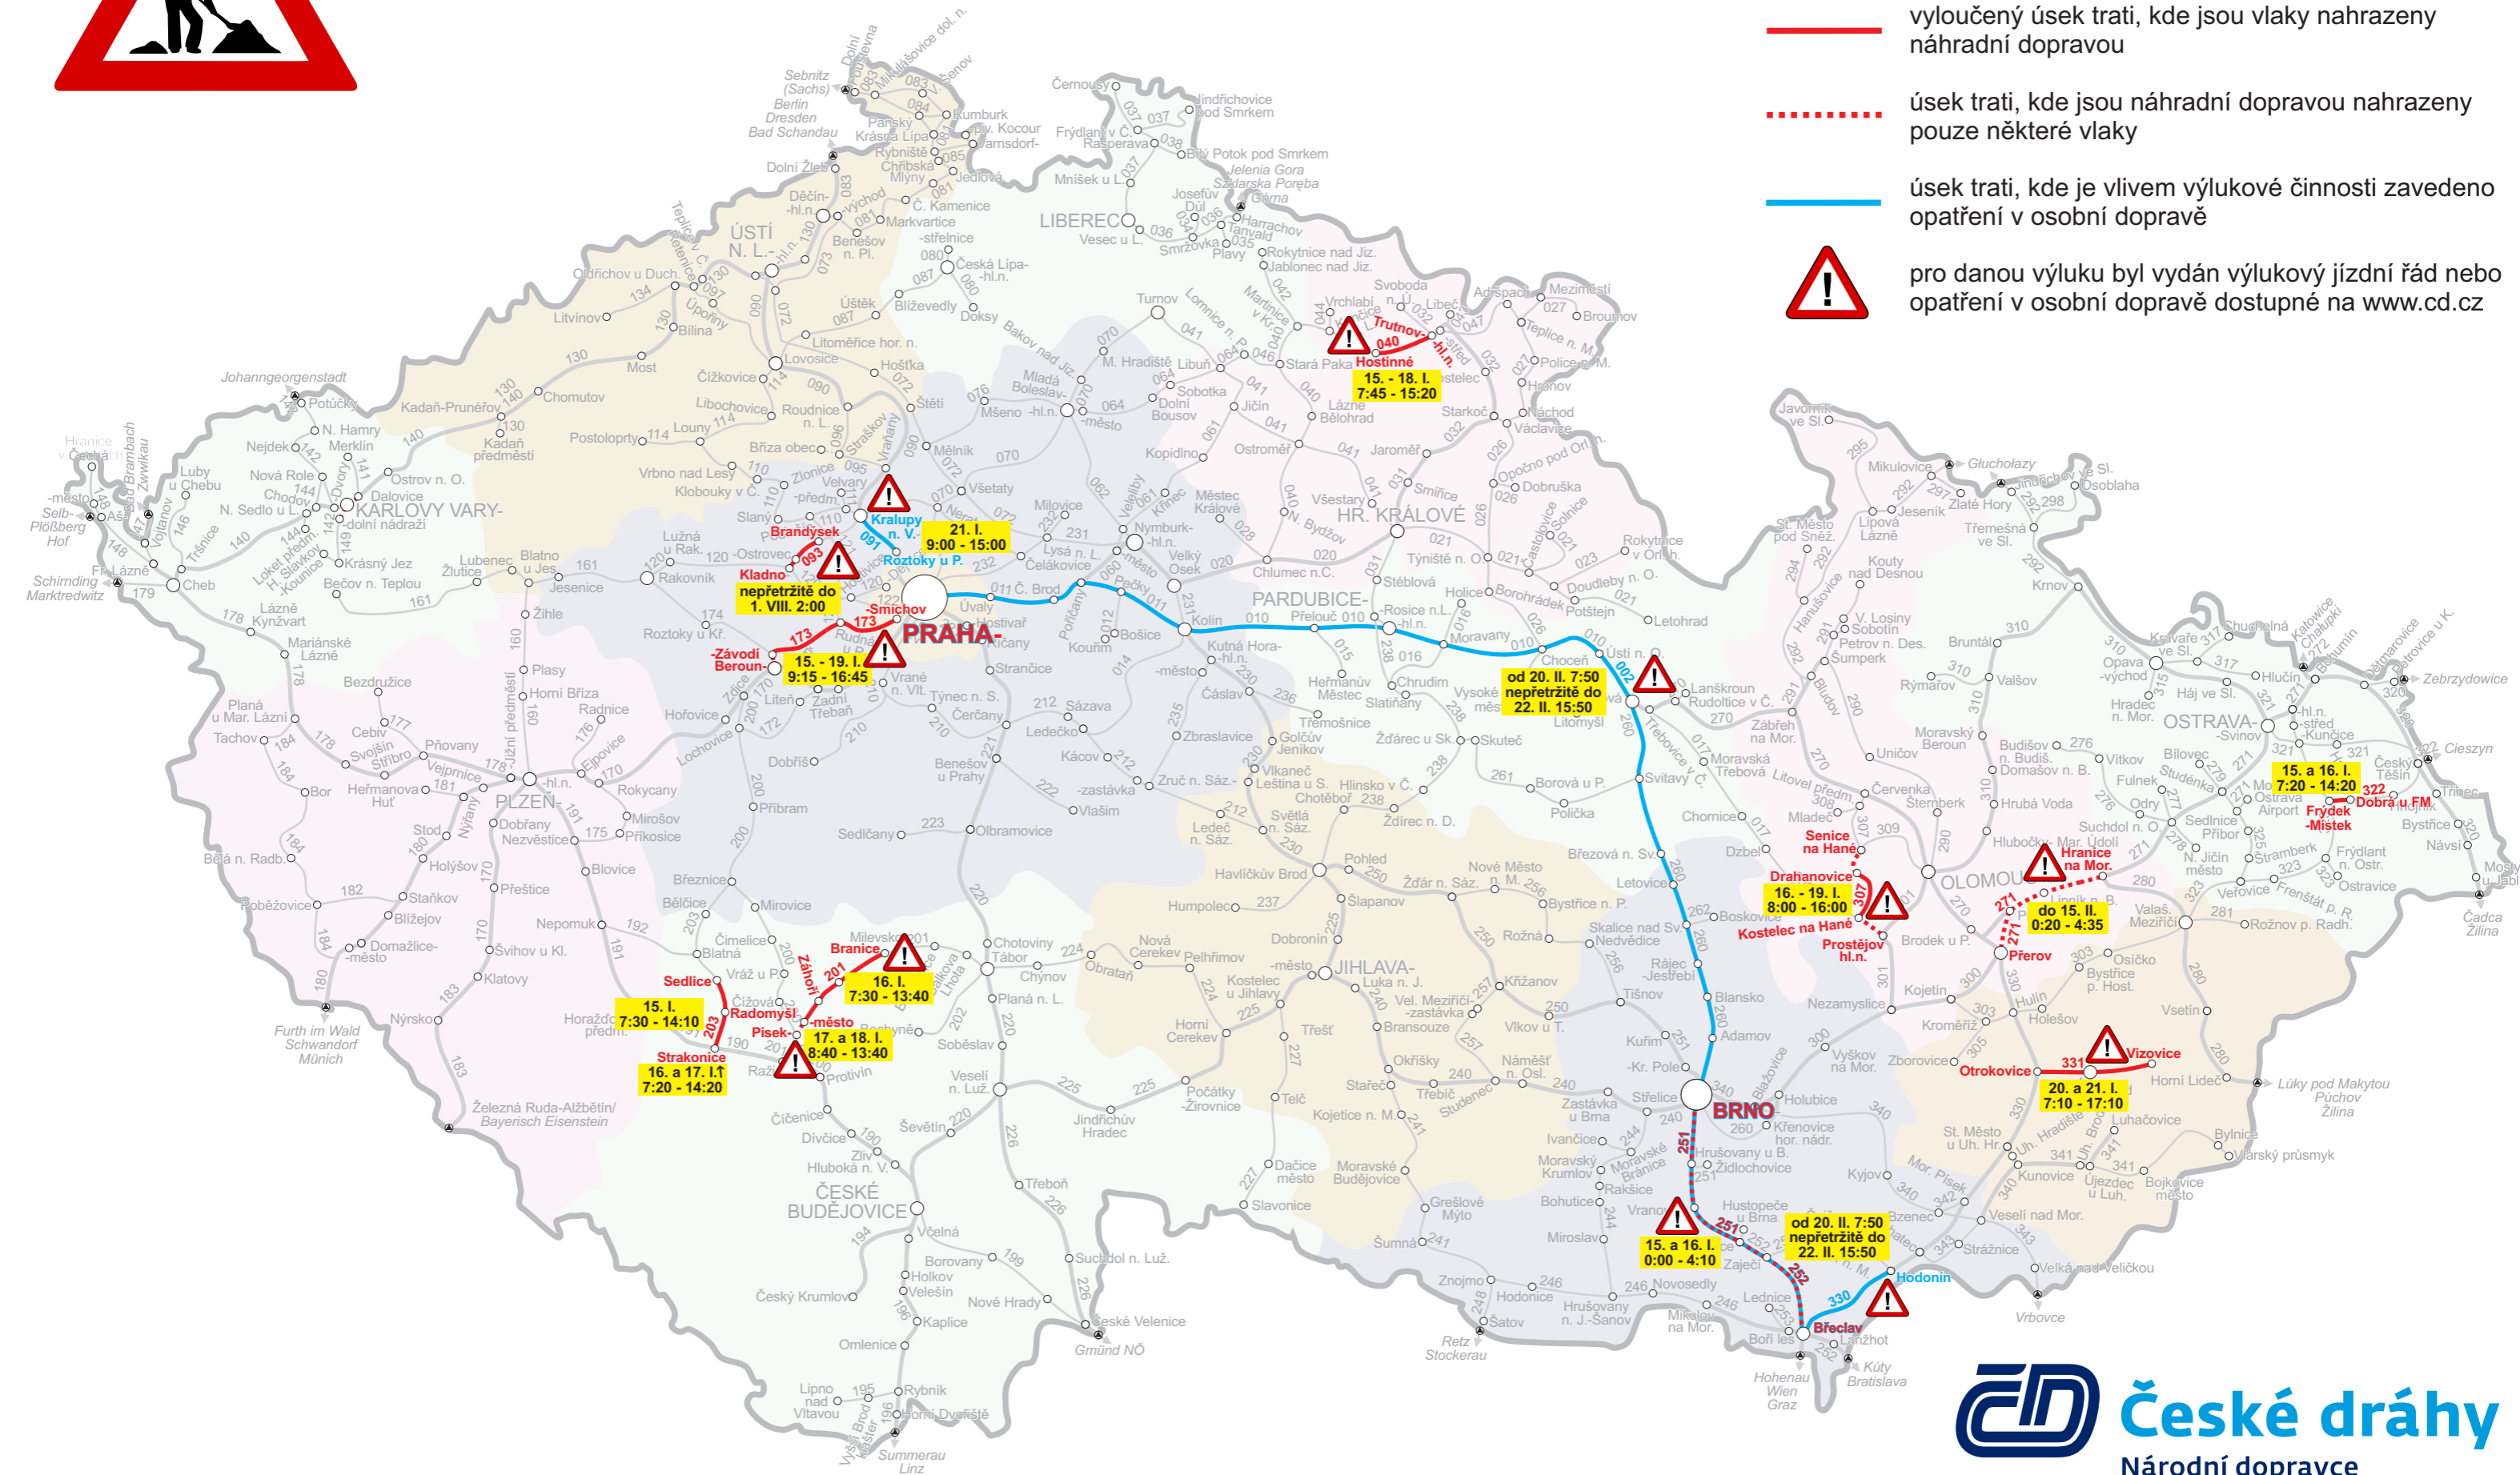

Výluky na 15. – 21. I. 2024 (3. týden)

-  vyloučený úsek trati, kde jsou vlaky nahrazeny náhradní dopravou
-  úsek trati, kde jsou náhradní dopravu nahrazeny pouze některé vlaky
-  úsek trati, kde je vlivem výlukové činnosti zavedeno opatření v osobní dopravě
-  pro danou výluku byl vydán výlukový jízdní řád nebo opatření v osobní dopravě dostupné na www.cd.cz

Uvedená data se neaktualizují, upřesněné informace naleznete na internetové adrese www.cd.cz/jizdni-rad/omezeni-provozu. Vyznačený úsek výluky nemusí být vždy totožný s úsekem náhradní autobusové dopravy.