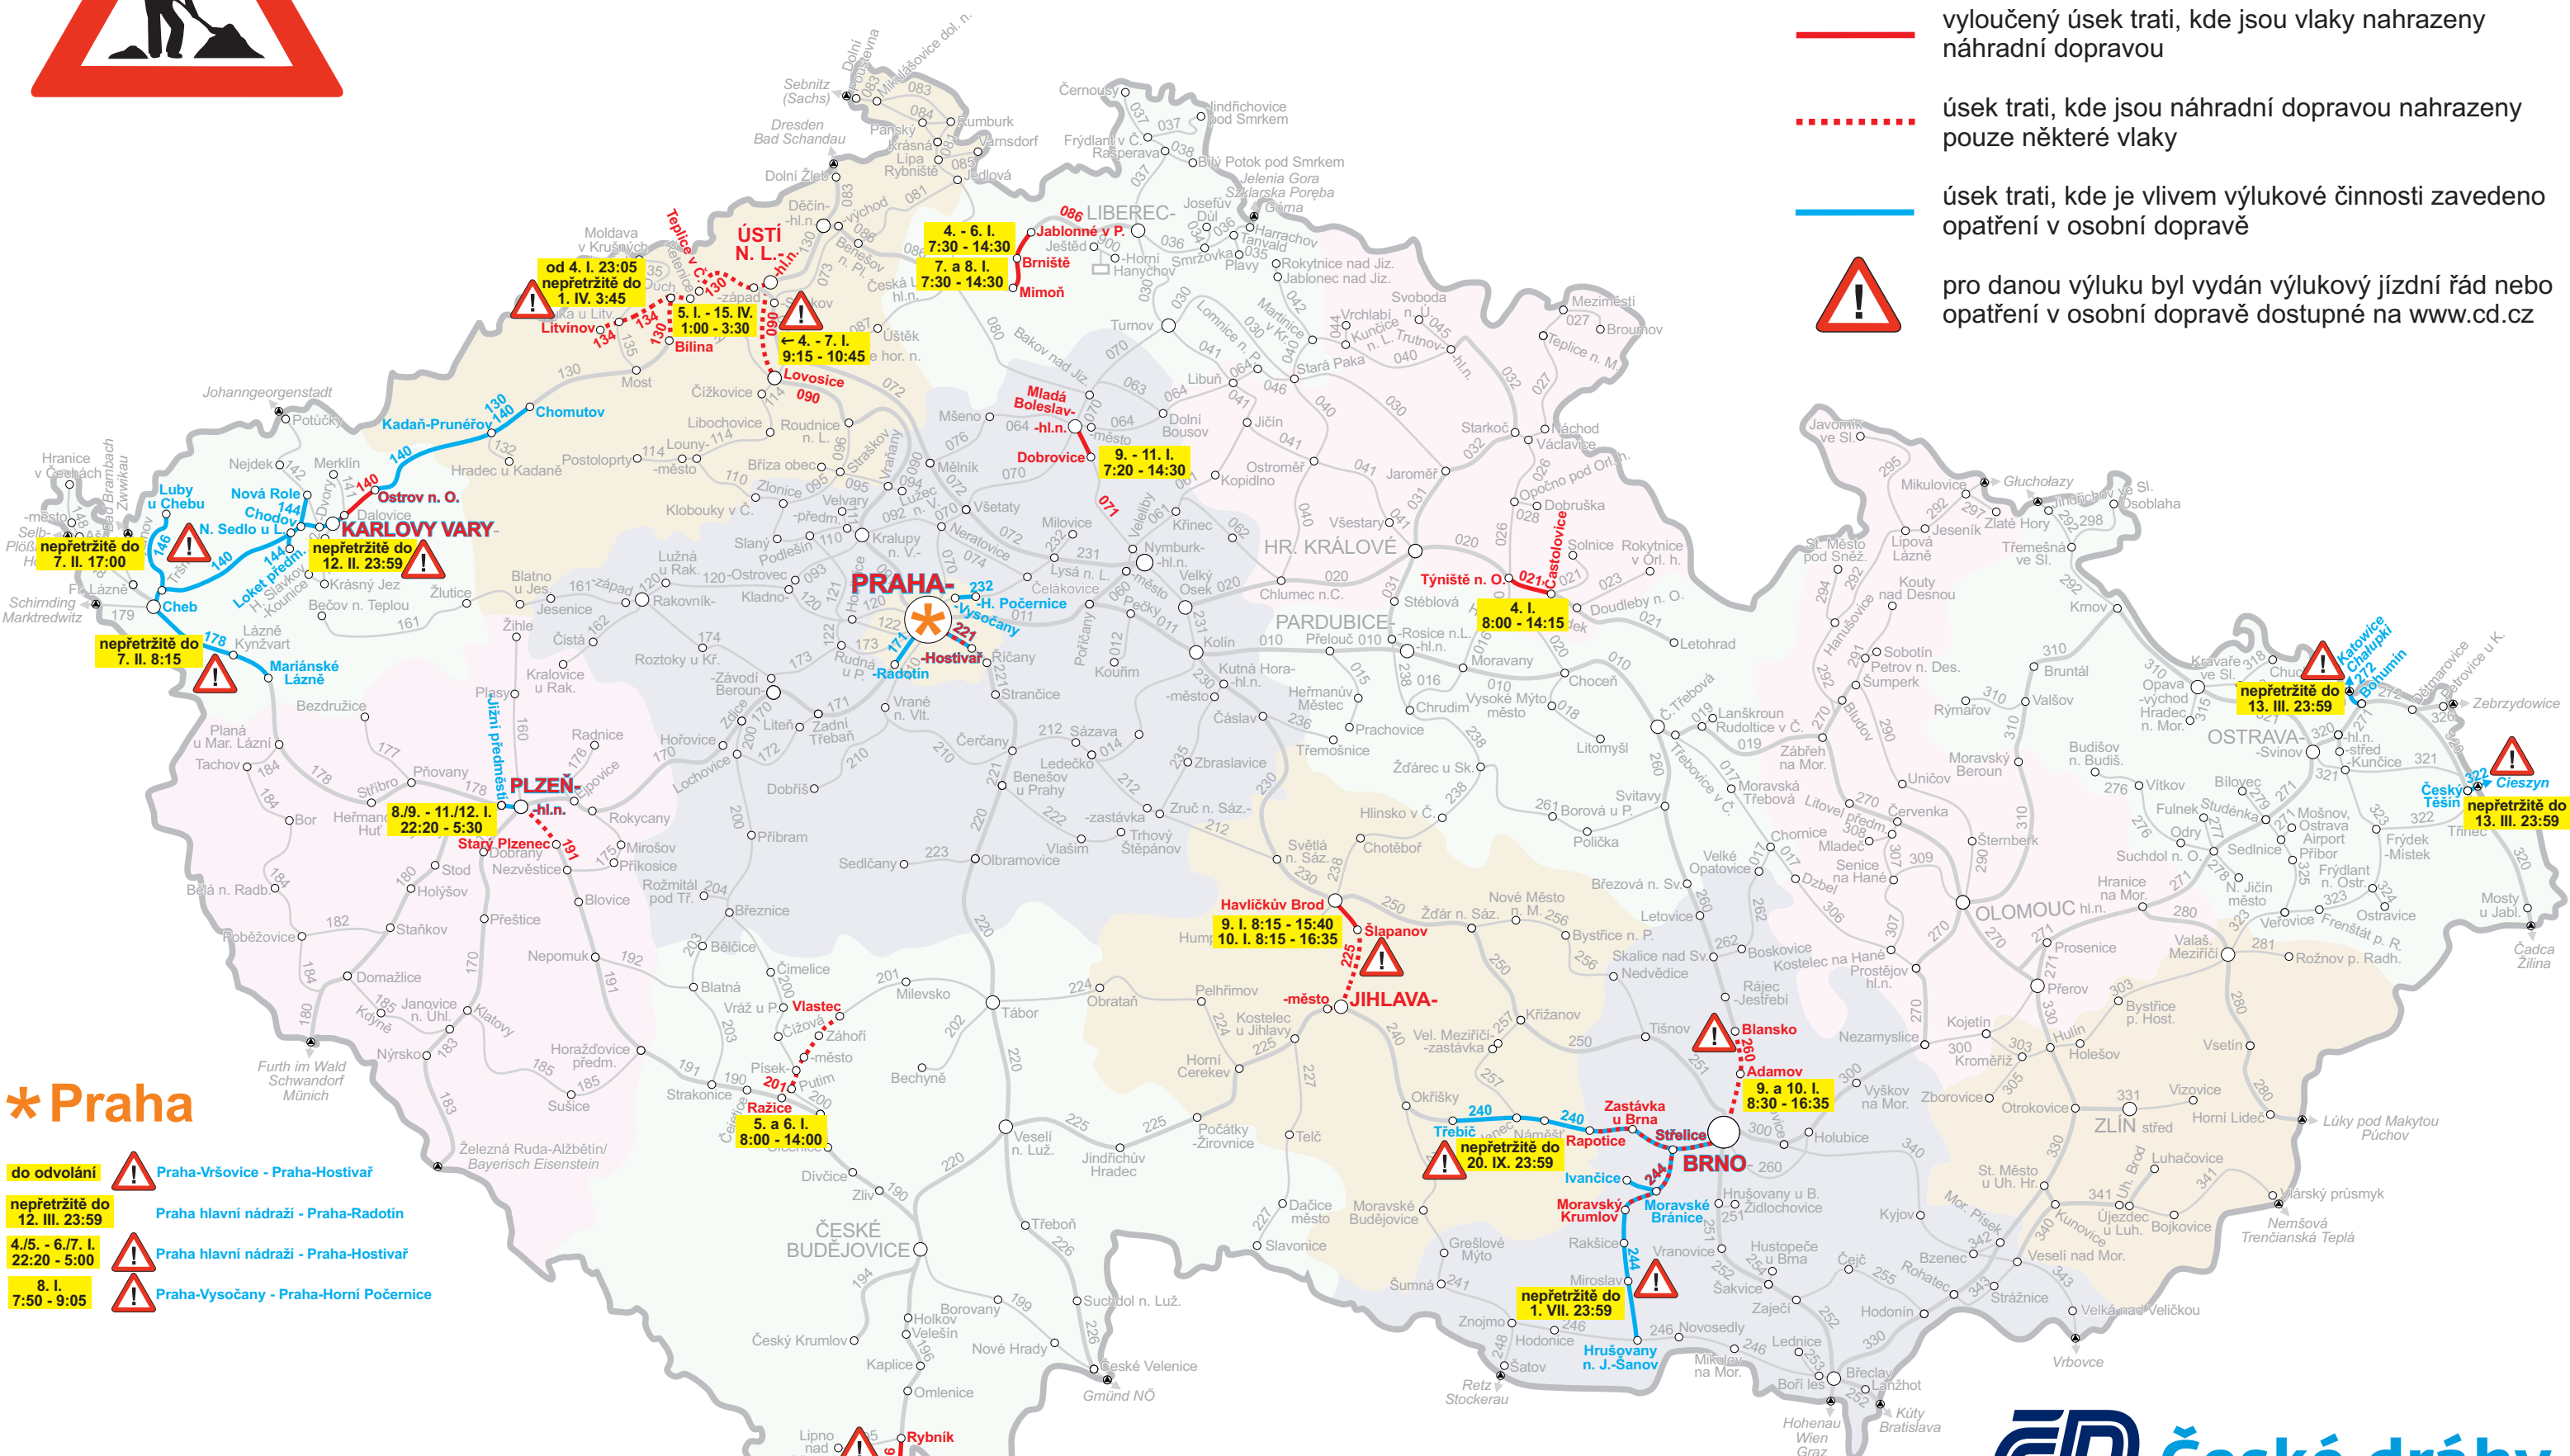

Výluky na 4. – 10. I. 2021 (1. týden)

- vyloučený úsek trati, kde jsou vlaky nahrazeny náhradní dopravou
- úsek trati, kde jsou náhradní dopravou nahrazeny pouze některé vlaky
- úsek trati, kde je vlivem výlukové činnosti zavedeno opatření v osobní dopravě
- pro danou výluku byl vydán výlukový jízdní řád nebo opatření v osobní dopravě dostupné na www.cd.cz

- * Praha**
- do odvolání **Praha-Vršovice - Praha-Hostivař**
 - nepřetržitě do 12. III. 23:59 **Praha hlavní nádraží - Praha-Radotín**
 - 4./5. - 6./7. I. 22:20 - 5:00 **Praha hlavní nádraží - Praha-Hostivař**
 - 8. I. 7:50 - 9:05 **Praha-Vysočany - Praha-Horní Počernice**

Vlivem vládních opatření může docházet k redukcí vlakových spojů. Sledujte prosím aktuální informace na www.cd.cz. Děkujeme.

Uvedená data se neaktualizují, upřesněné informace naleznete na internetové adrese www.cd.cz/jizdni-rad/omezeni-provozu. Vyznačený úsek výluky nemusí být vždy totožný s úsekem náhradní autobusové dopravy.