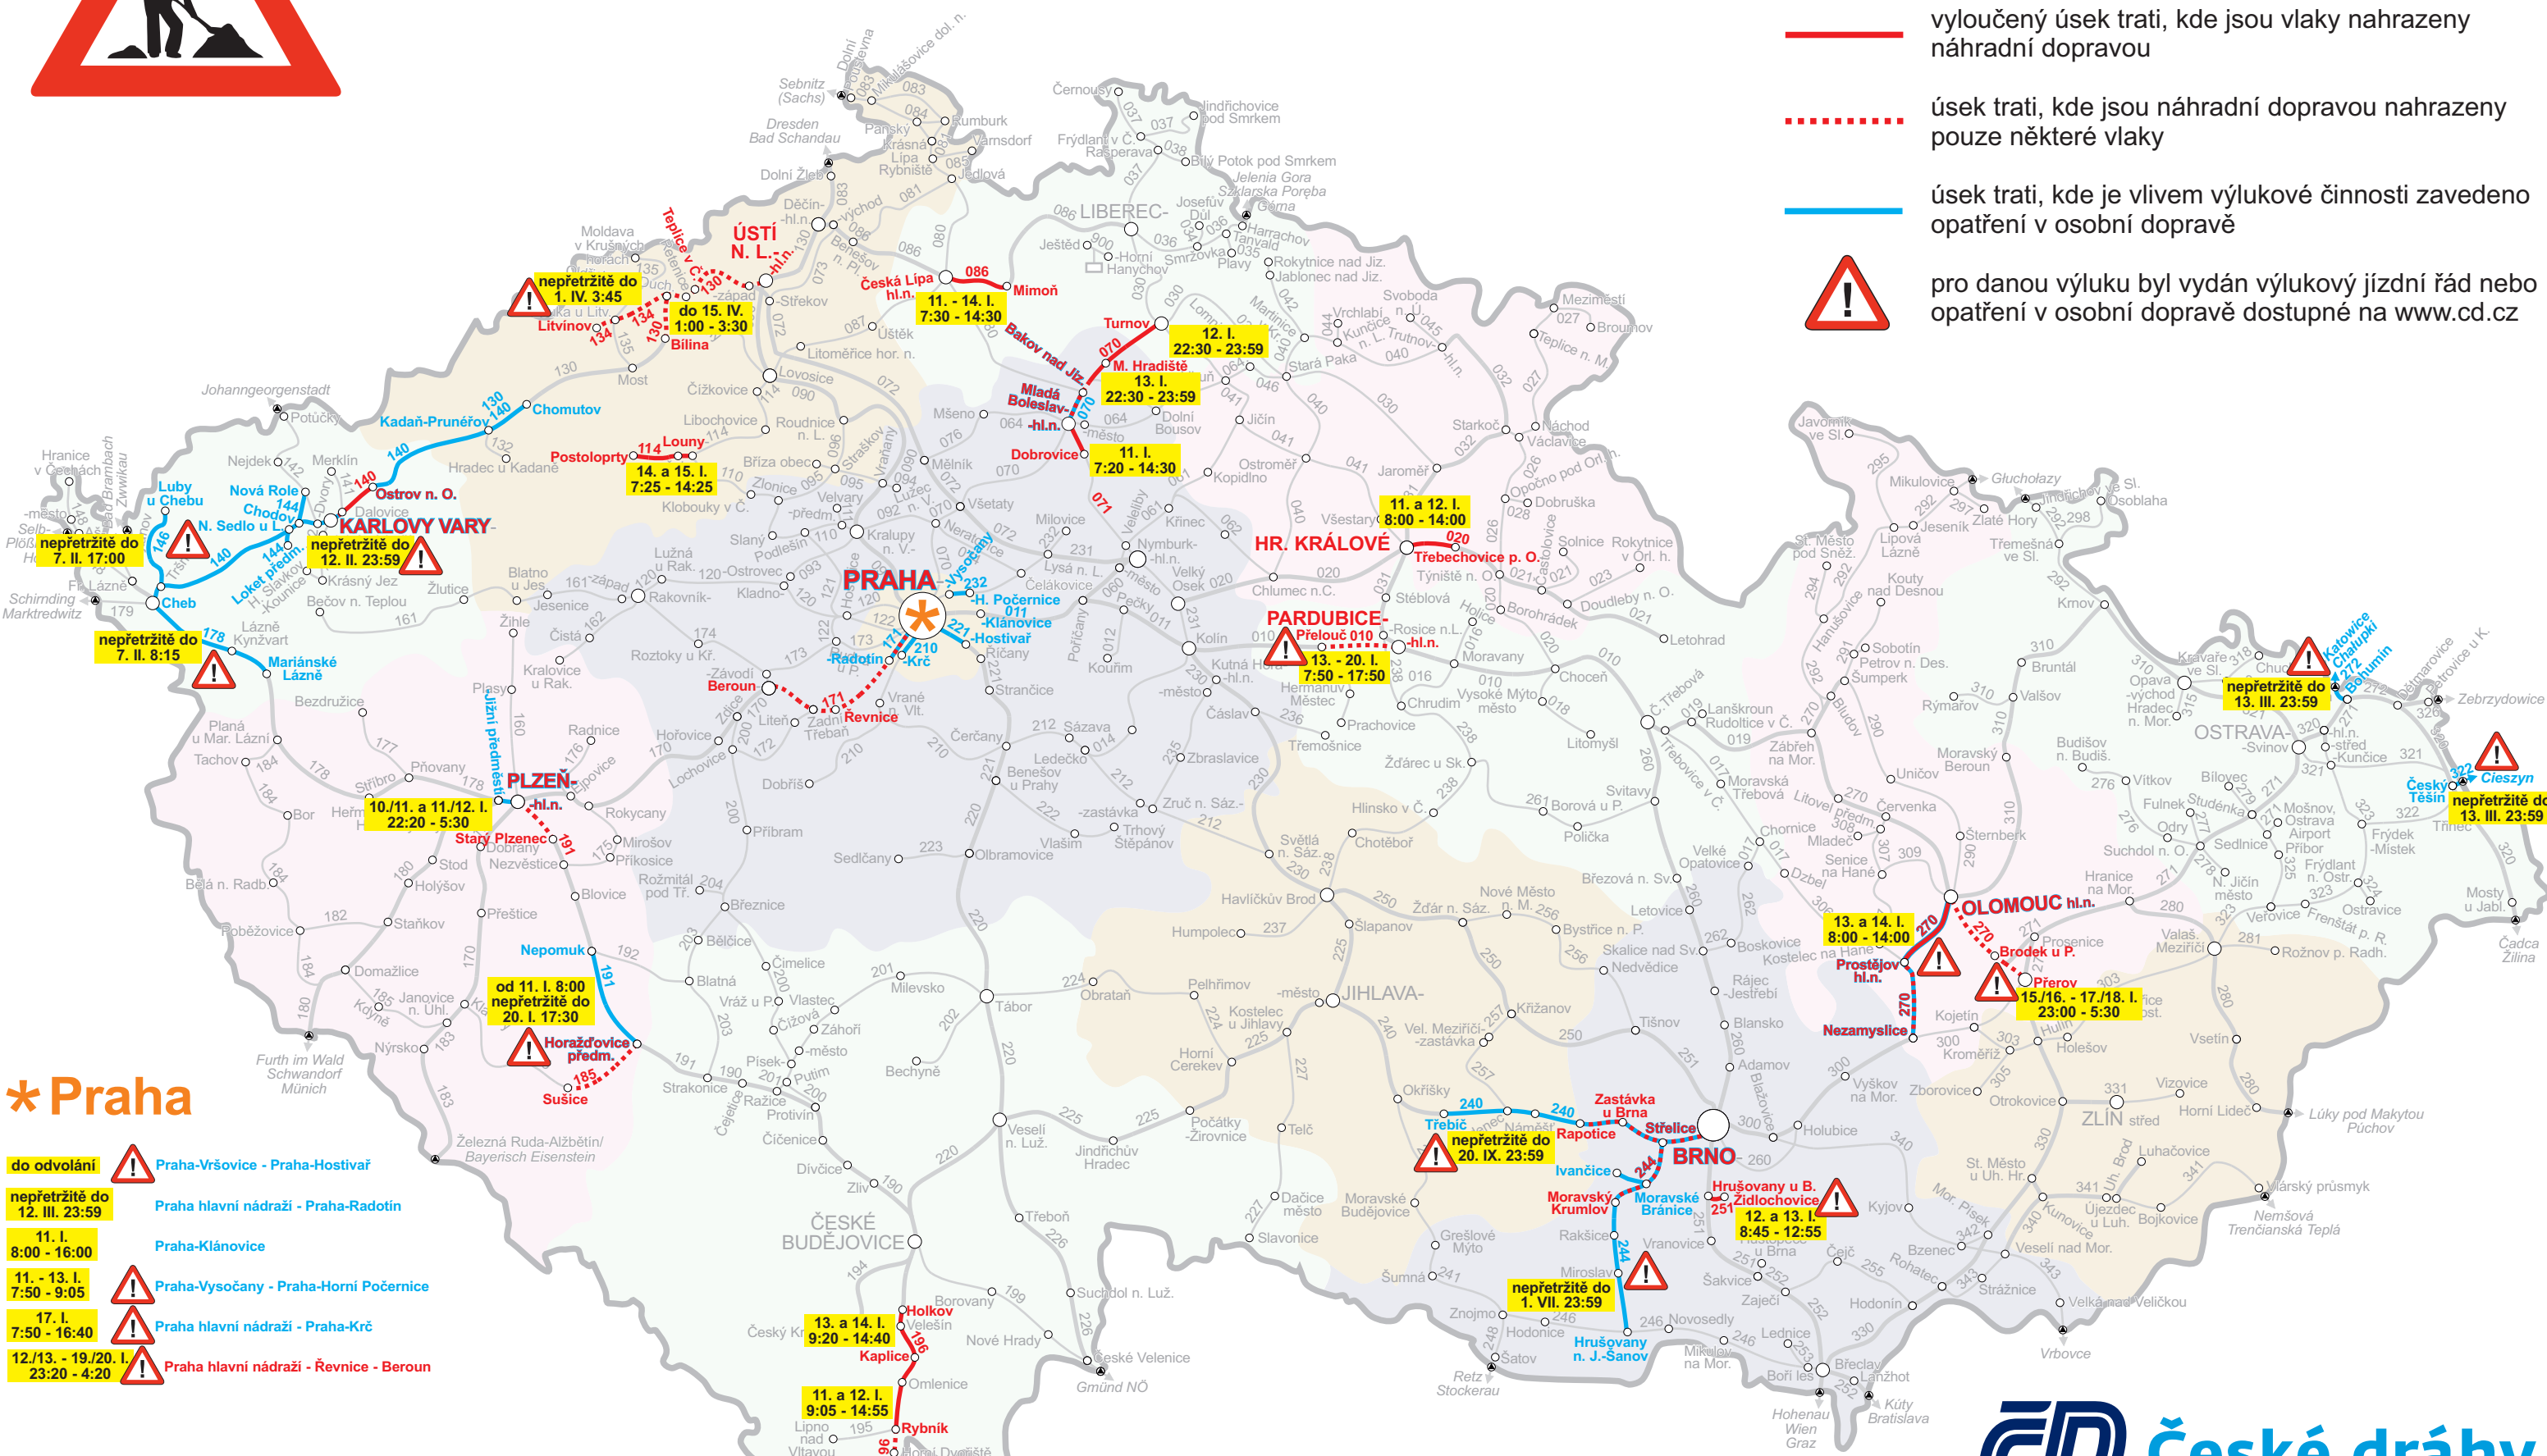

# Výluky na 11. – 17. I. 2021 (2. týden)

- vyloučený úsek trati, kde jsou vlaky nahrazeny náhradní dopravou
- úsek trati, kde jsou náhradní dopravou nahrazeny pouze některé vlaky
- úsek trati, kde je vlivem výlukové činnosti zavedeno opatření v osobní dopravě
- pro danou výluku byl vydán výlukový jízdní řád nebo opatření v osobní dopravě dostupné na [www.cd.cz](http://www.cd.cz)

- \* Praha**
- do odvolání **Praha-Vršovice - Praha-Hostivař**
  - nepřetržitě do 12. III. 23:59 **Praha hlavní nádraží - Praha-Radotín**
  - 11. I. 8:00 - 16:00 **Praha-Klánovice**
  - 11. - 13. I. 7:50 - 9:05 **Praha-Vysočany - Praha-Horní Počernice**
  - 17. I. 7:50 - 16:40 **Praha hlavní nádraží - Praha-Krč**
  - 12./13. - 19./20. I. 23:20 - 4:20 **Praha hlavní nádraží - Řevnice - Beroun**

**Vlivem vládních opatření může docházet k redukcí vlakových spojů. Sledujte prosím aktuální informace na [www.cd.cz](http://www.cd.cz). Děkujeme.**