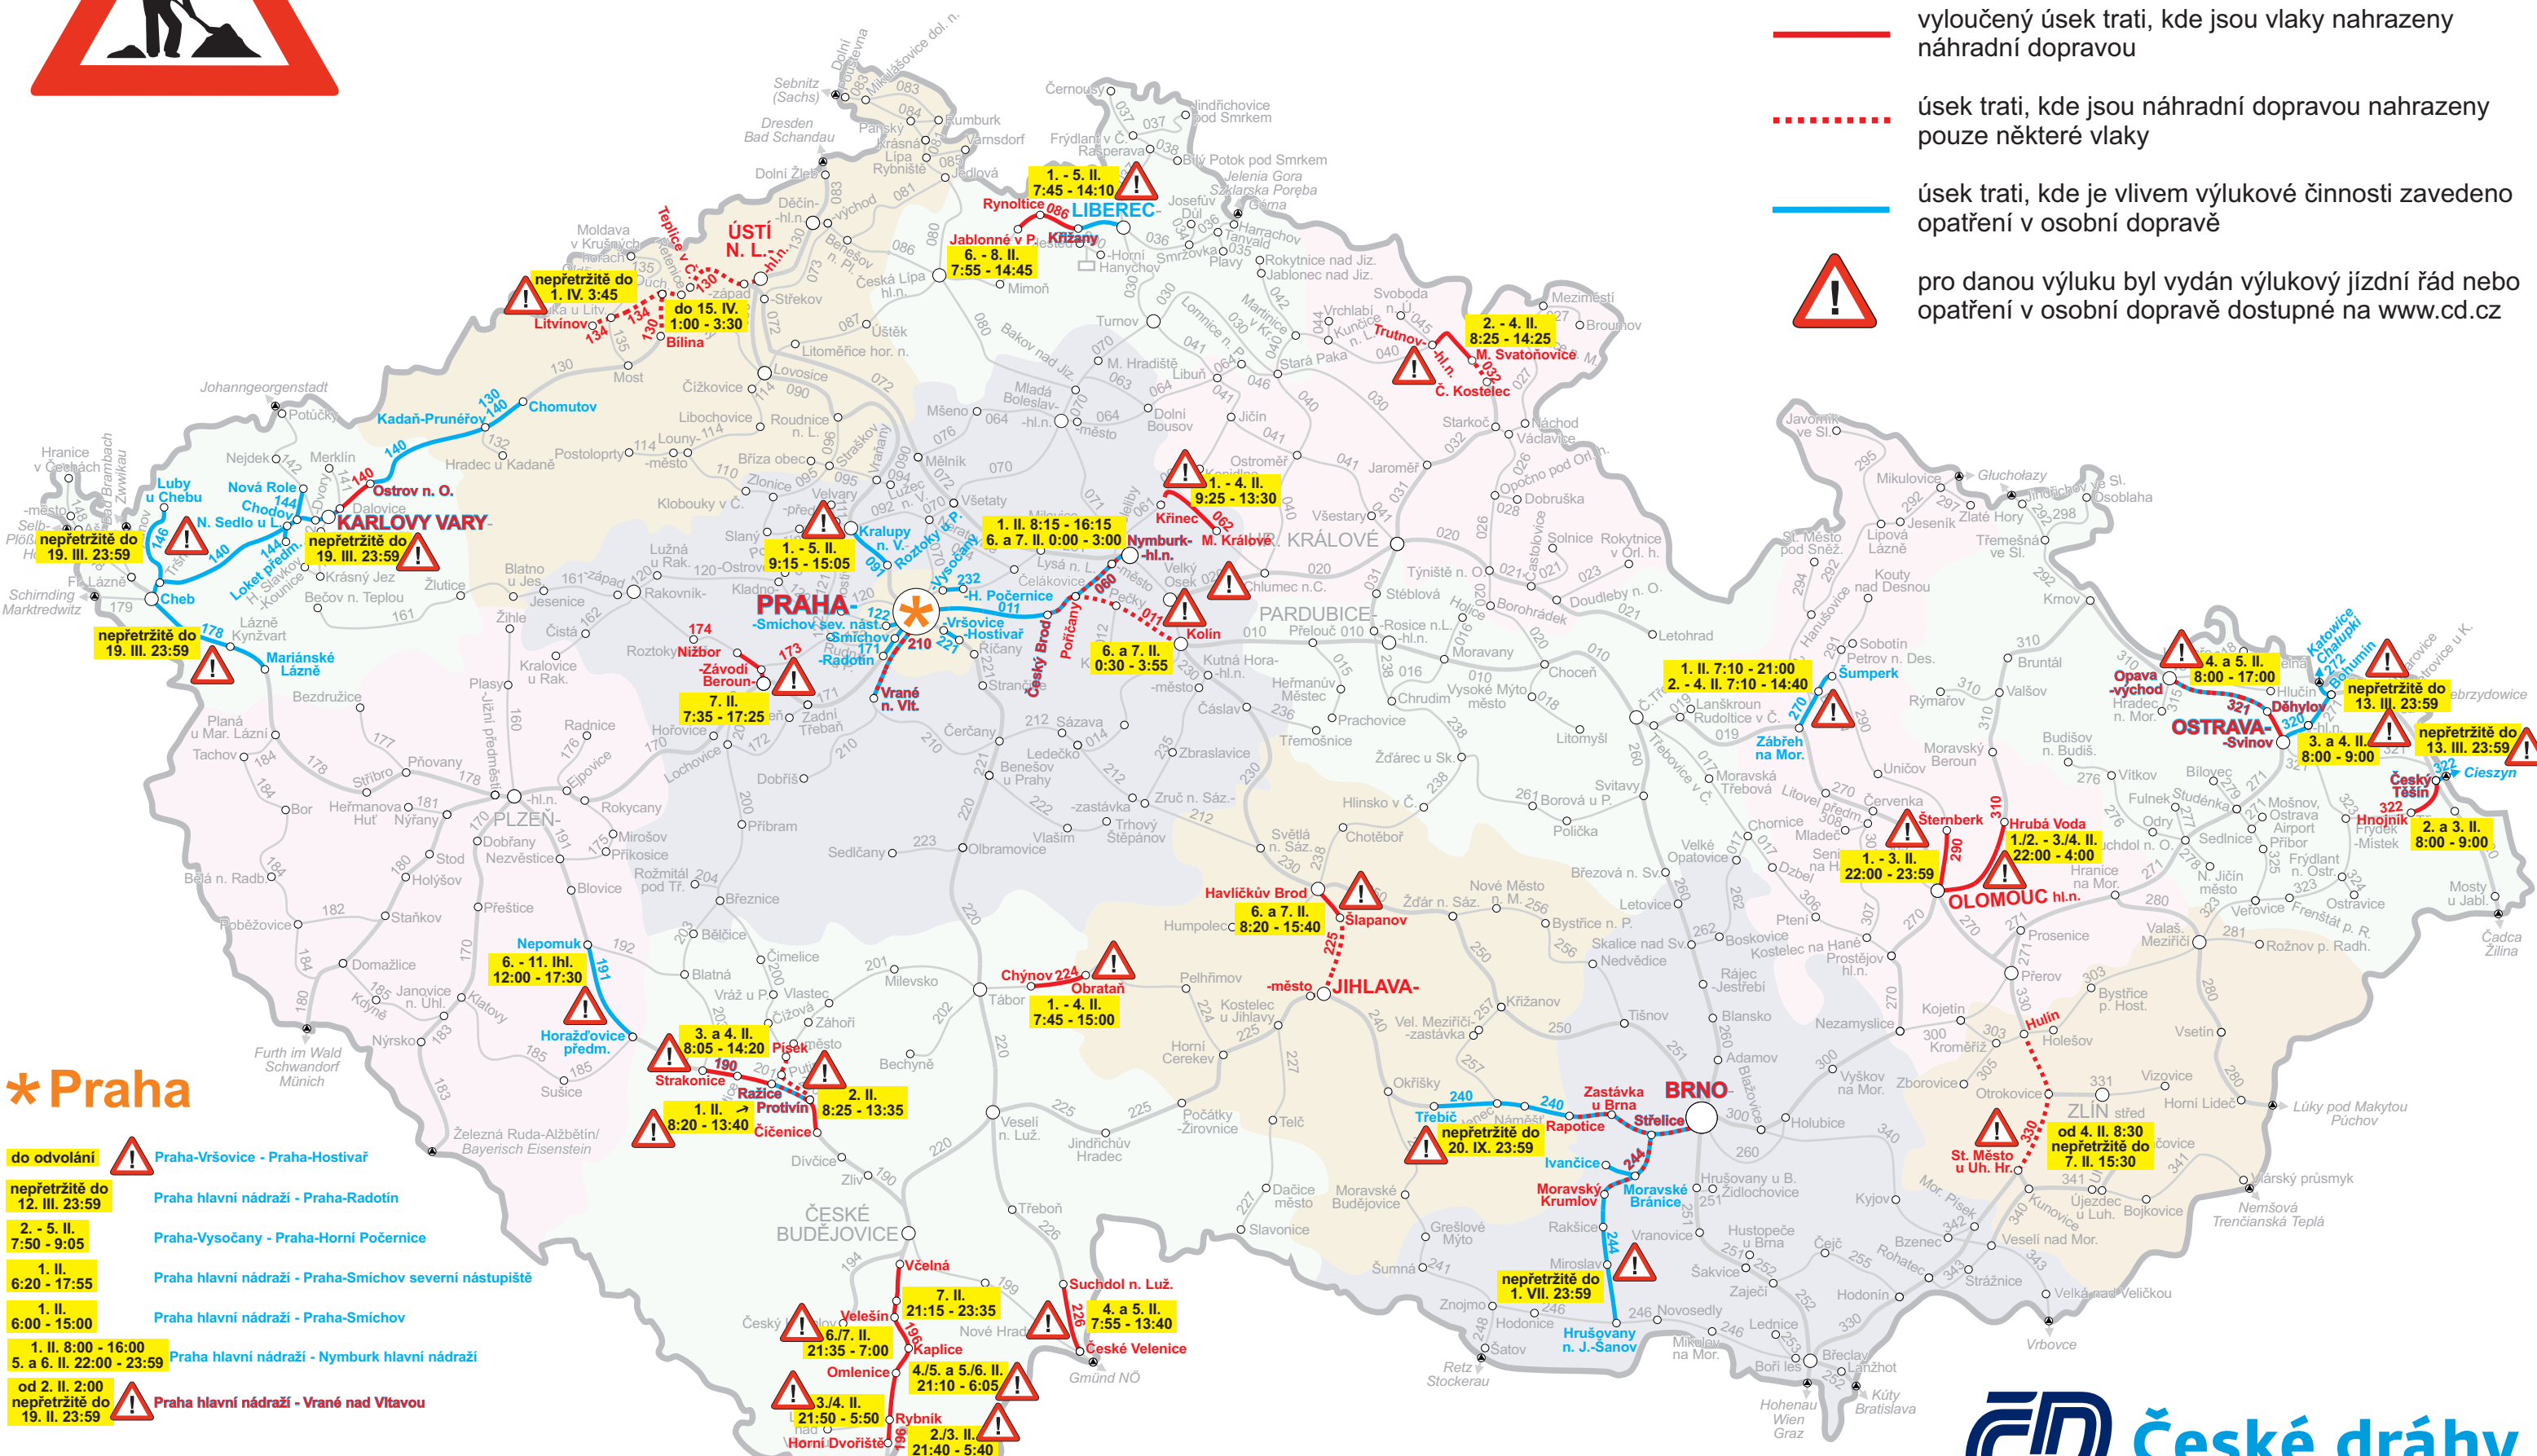

Výluky na 1. – 7. II. 2021 (5. týden)

- vyloučený úsek trati, kde jsou vlaky nahrazeny náhradní dopravou
- úsek trati, kde jsou náhradní dopravou nahrazeny pouze některé vlaky
- úsek trati, kde je vlivem výlukové činnosti zavedeno opatření v osobní dopravě
- pro danou výluku byl vydán výlukový jízdní řád nebo opatření v osobní dopravě dostupné na www.cd.cz

- * Praha**
- do odvolání **Praha-Vrsovice - Praha-Hostivař**
 - nepřetržitě do 12. III. 23:59 **Praha hlavní nádraží - Praha-Radotín**
 - 2. - 5. II. 7:50 - 9:05 **Praha-Vysočany - Praha-Horní Počernice**
 - 1. II. 6:20 - 17:55 **Praha hlavní nádraží - Praha-Smíchov severní nástupiště**
 - 1. II. 6:00 - 15:00 **Praha hlavní nádraží - Praha-Smíchov**
 - 1. II. 8:00 - 16:00 **Praha hlavní nádraží - Nymburk hlavní nádraží**
 - 5. a 6. II. 22:00 - 23:59 **Praha hlavní nádraží - Nymburk hlavní nádraží**
 - od 2. II. 2:00 nepřetržitě do 19. II. 23:59 **Praha hlavní nádraží - Vrané nad Vltavou**

Vlivem vládních opatření může docházet k redukcí vlakových spojů. Sledujte prosím aktuální informace na www.cd.cz. Děkujeme.