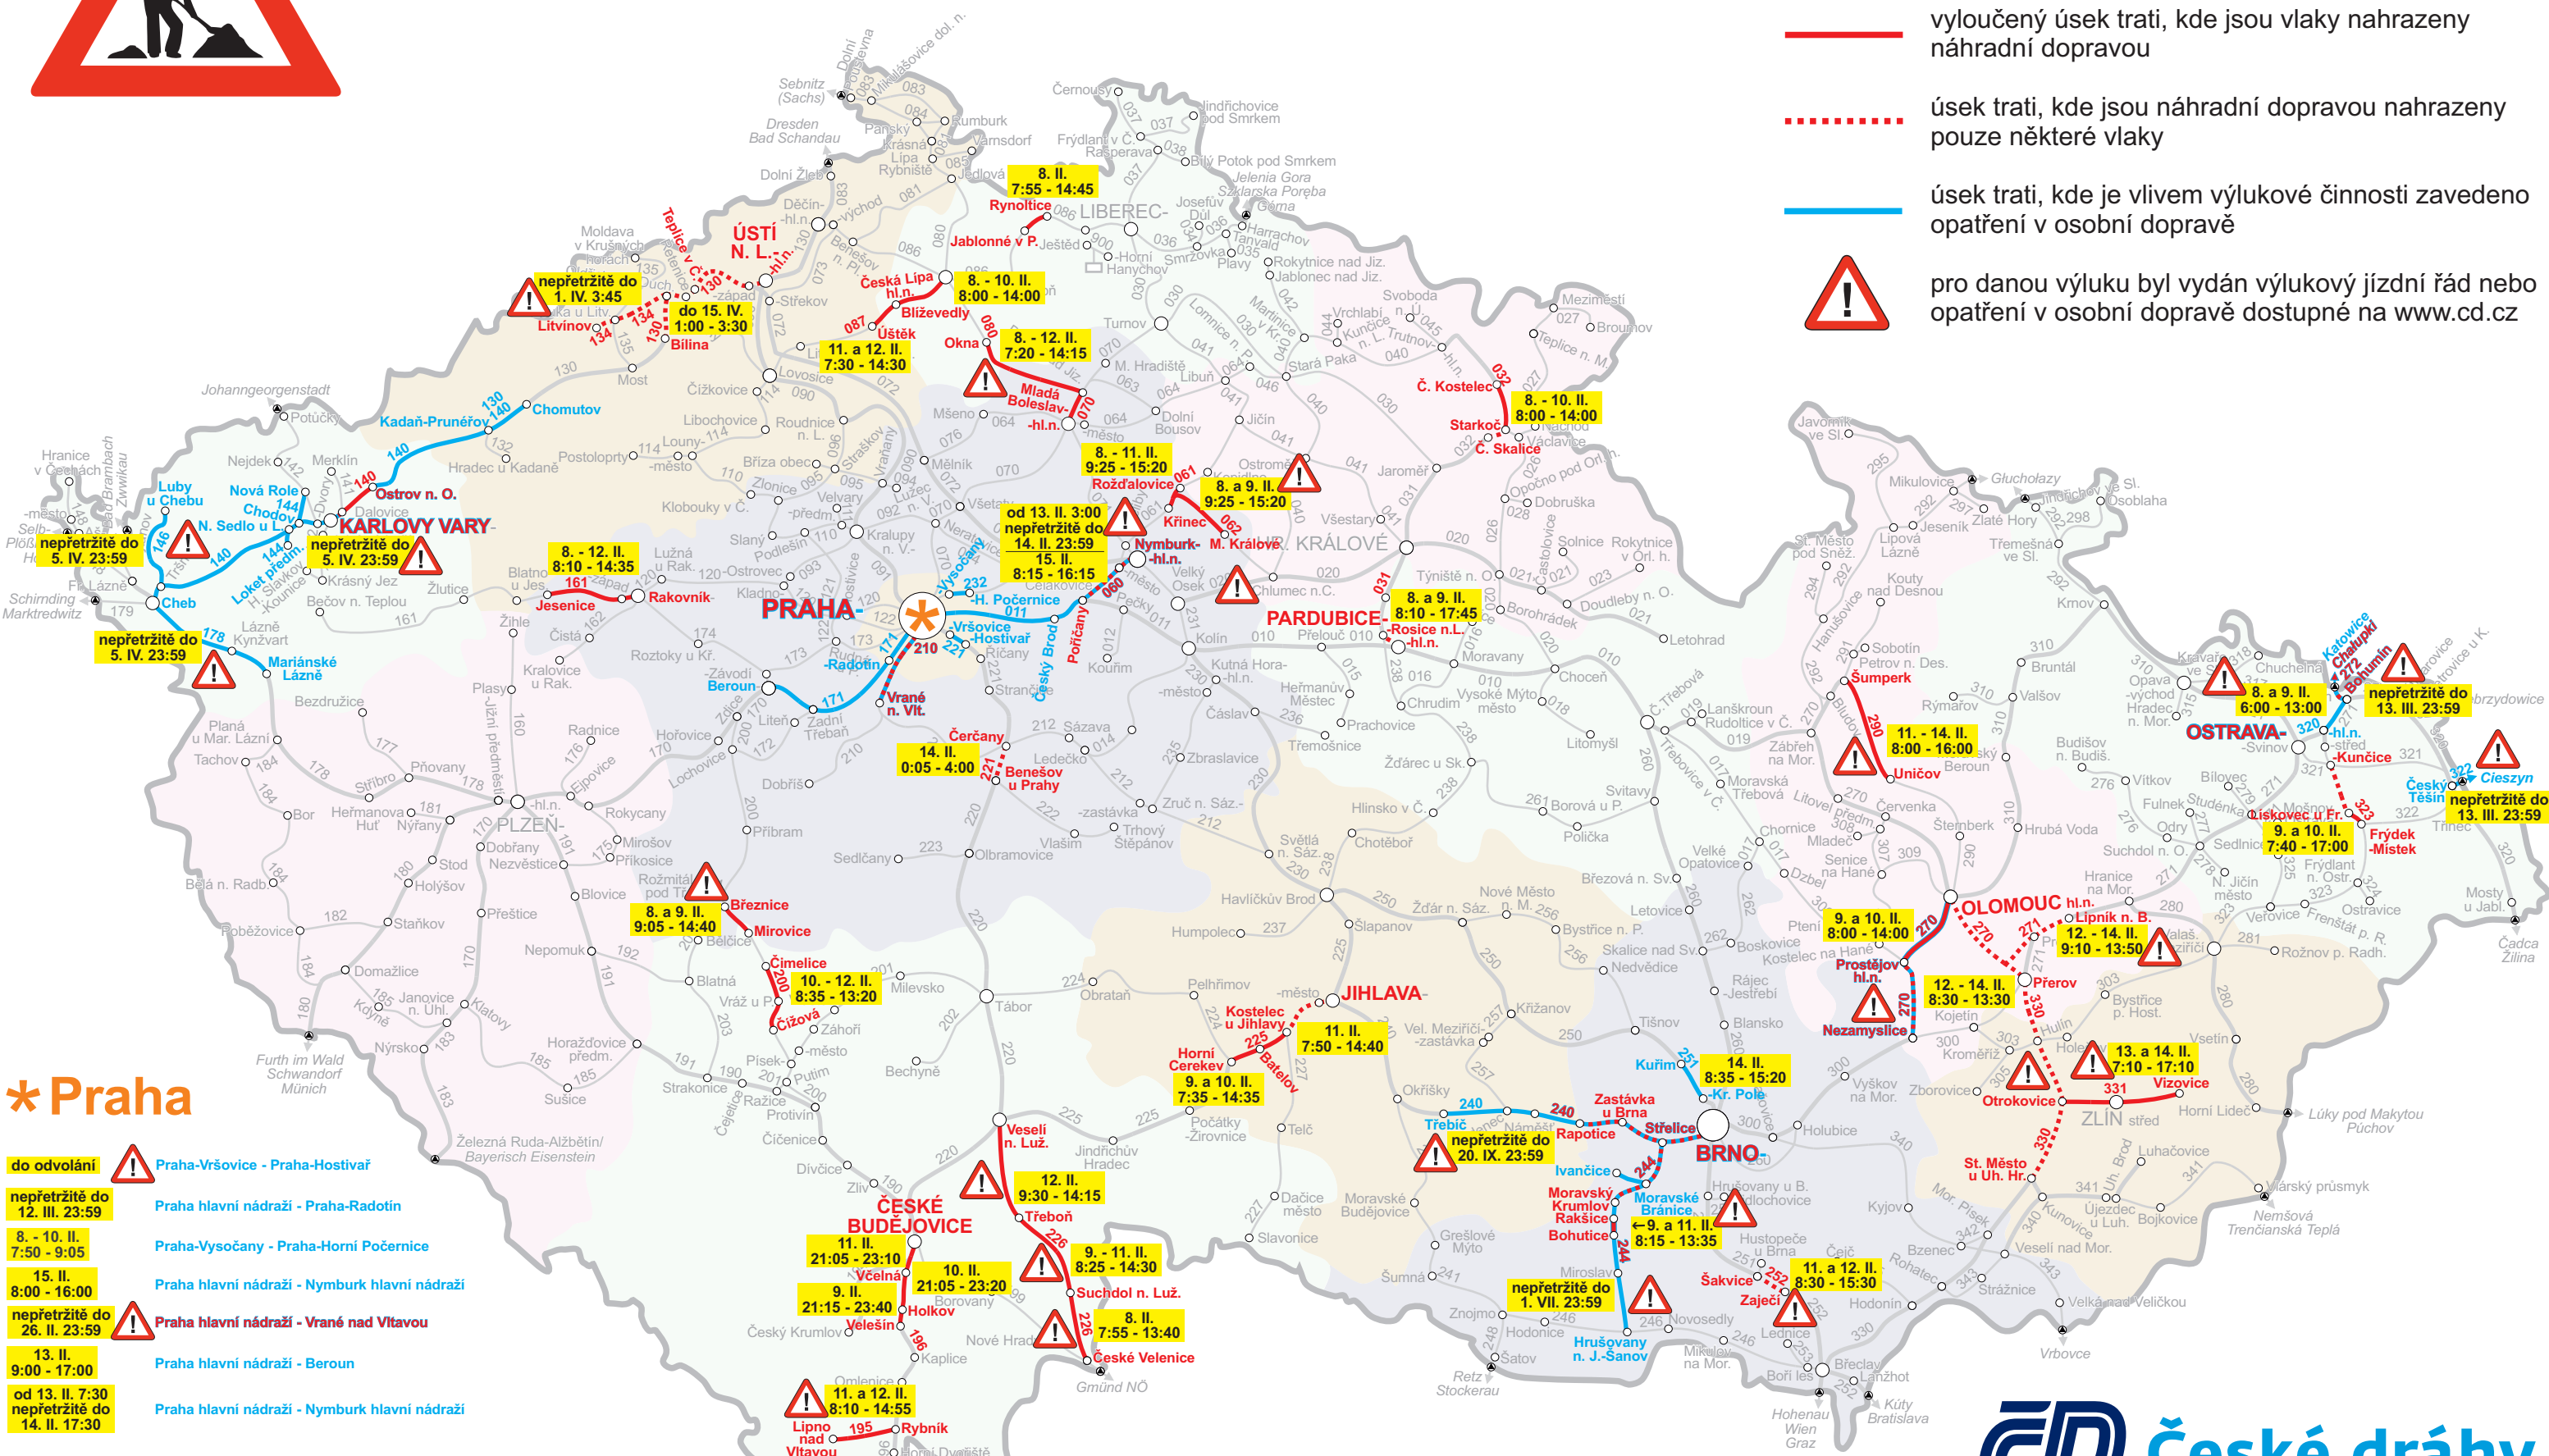

Výluky na 8. – 14. II. 2021 (6. týden)

- vyloučený úsek trati, kde jsou vlaky nahrazeny náhradní dopravou
- úsek trati, kde jsou náhradní dopravou nahrazeny pouze některé vlaky
- úsek trati, kde je vlivem výlukové činnosti zavedeno opatření v osobní dopravě
- pro danou výluku byl vydán výlukový jízdní řád nebo opatření v osobní dopravě dostupné na www.cd.cz

- * Praha**
- do odvolání **Praha-Vršovice - Praha-Hostivař**
 - nepřetržitě do 12. III. 23:59 **Praha hlavní nádraží - Praha-Radotín**
 - 8. - 10. II. 7:50 - 9:05 **Praha-Vysočany - Praha-Horní Počernice**
 - 15. II. 8:00 - 16:00 **Praha hlavní nádraží - Nymburk hlavní nádraží**
 - nepřetržitě do 26. II. 23:59 **Praha hlavní nádraží - Vrané nad Vltavou**
 - 13. II. 9:00 - 17:00 **Praha hlavní nádraží - Beroun**
 - od 13. II. 7:30 nepřetržitě do 14. II. 17:30 **Praha hlavní nádraží - Nymburk hlavní nádraží**

Vlivem vládních opatření může docházet k redukcí vlakových spojů. Sledujte prosím aktuální informace na www.cd.cz. Děkujeme.

Uvedená data se neaktualizují, upřesněné informace naleznete na internetové adrese www.cd.cz/jizdni-rad/omezeni-provozu. Vyznačený úsek výluky nemusí být vždy totožný s úsekem náhradní autobusové dopravy.