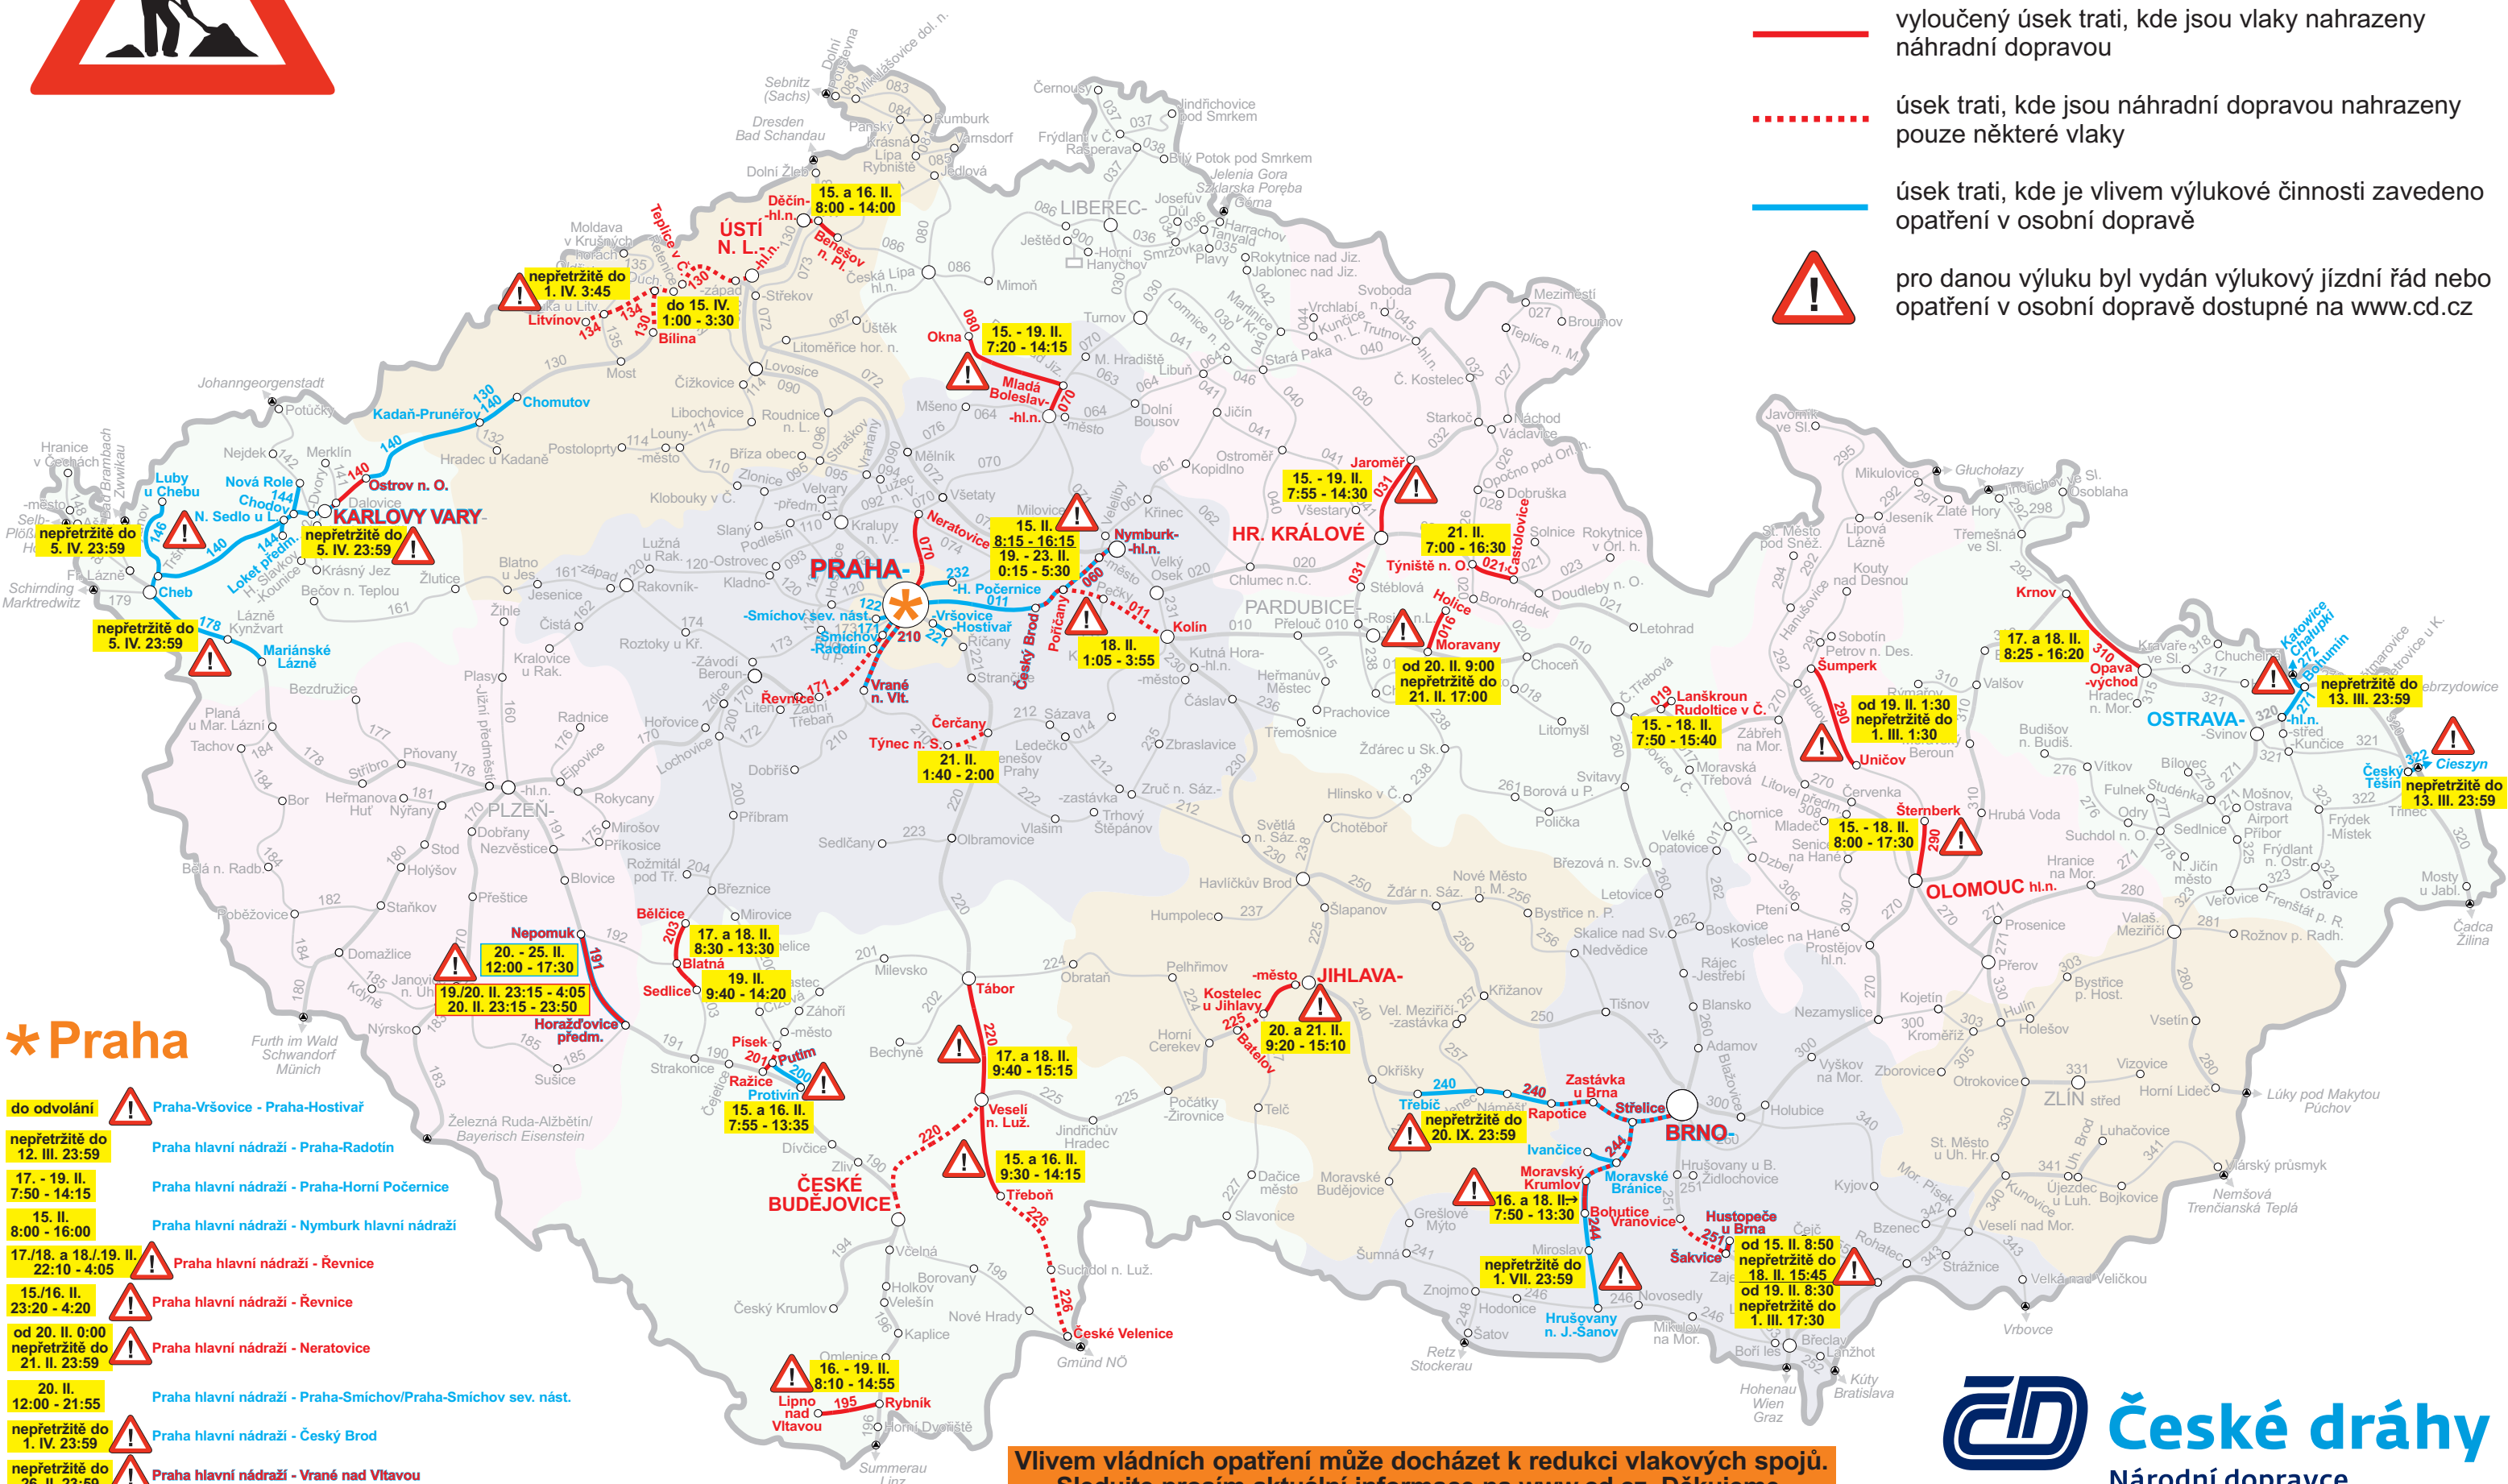

# Výluky na 15. – 21. II. 2021 (7. týden)

- vyloučený úsek trati, kde jsou vlaky nahrazeny náhradní dopravou
- úsek trati, kde jsou náhradní dopravou nahrazeny pouze některé vlaky
- úsek trati, kde je vlivem výlukové činnosti zavedeno opatření v osobní dopravě
- pro danou výluku byl vydán výlukový jízdní řád nebo opatření v osobní dopravě dostupné na [www.cd.cz](http://www.cd.cz)

**Vlivem vládních opatření může docházet k redukcí vlakových spojů. Sledujte prosím aktuální informace na [www.cd.cz](http://www.cd.cz). Děkujeme.**