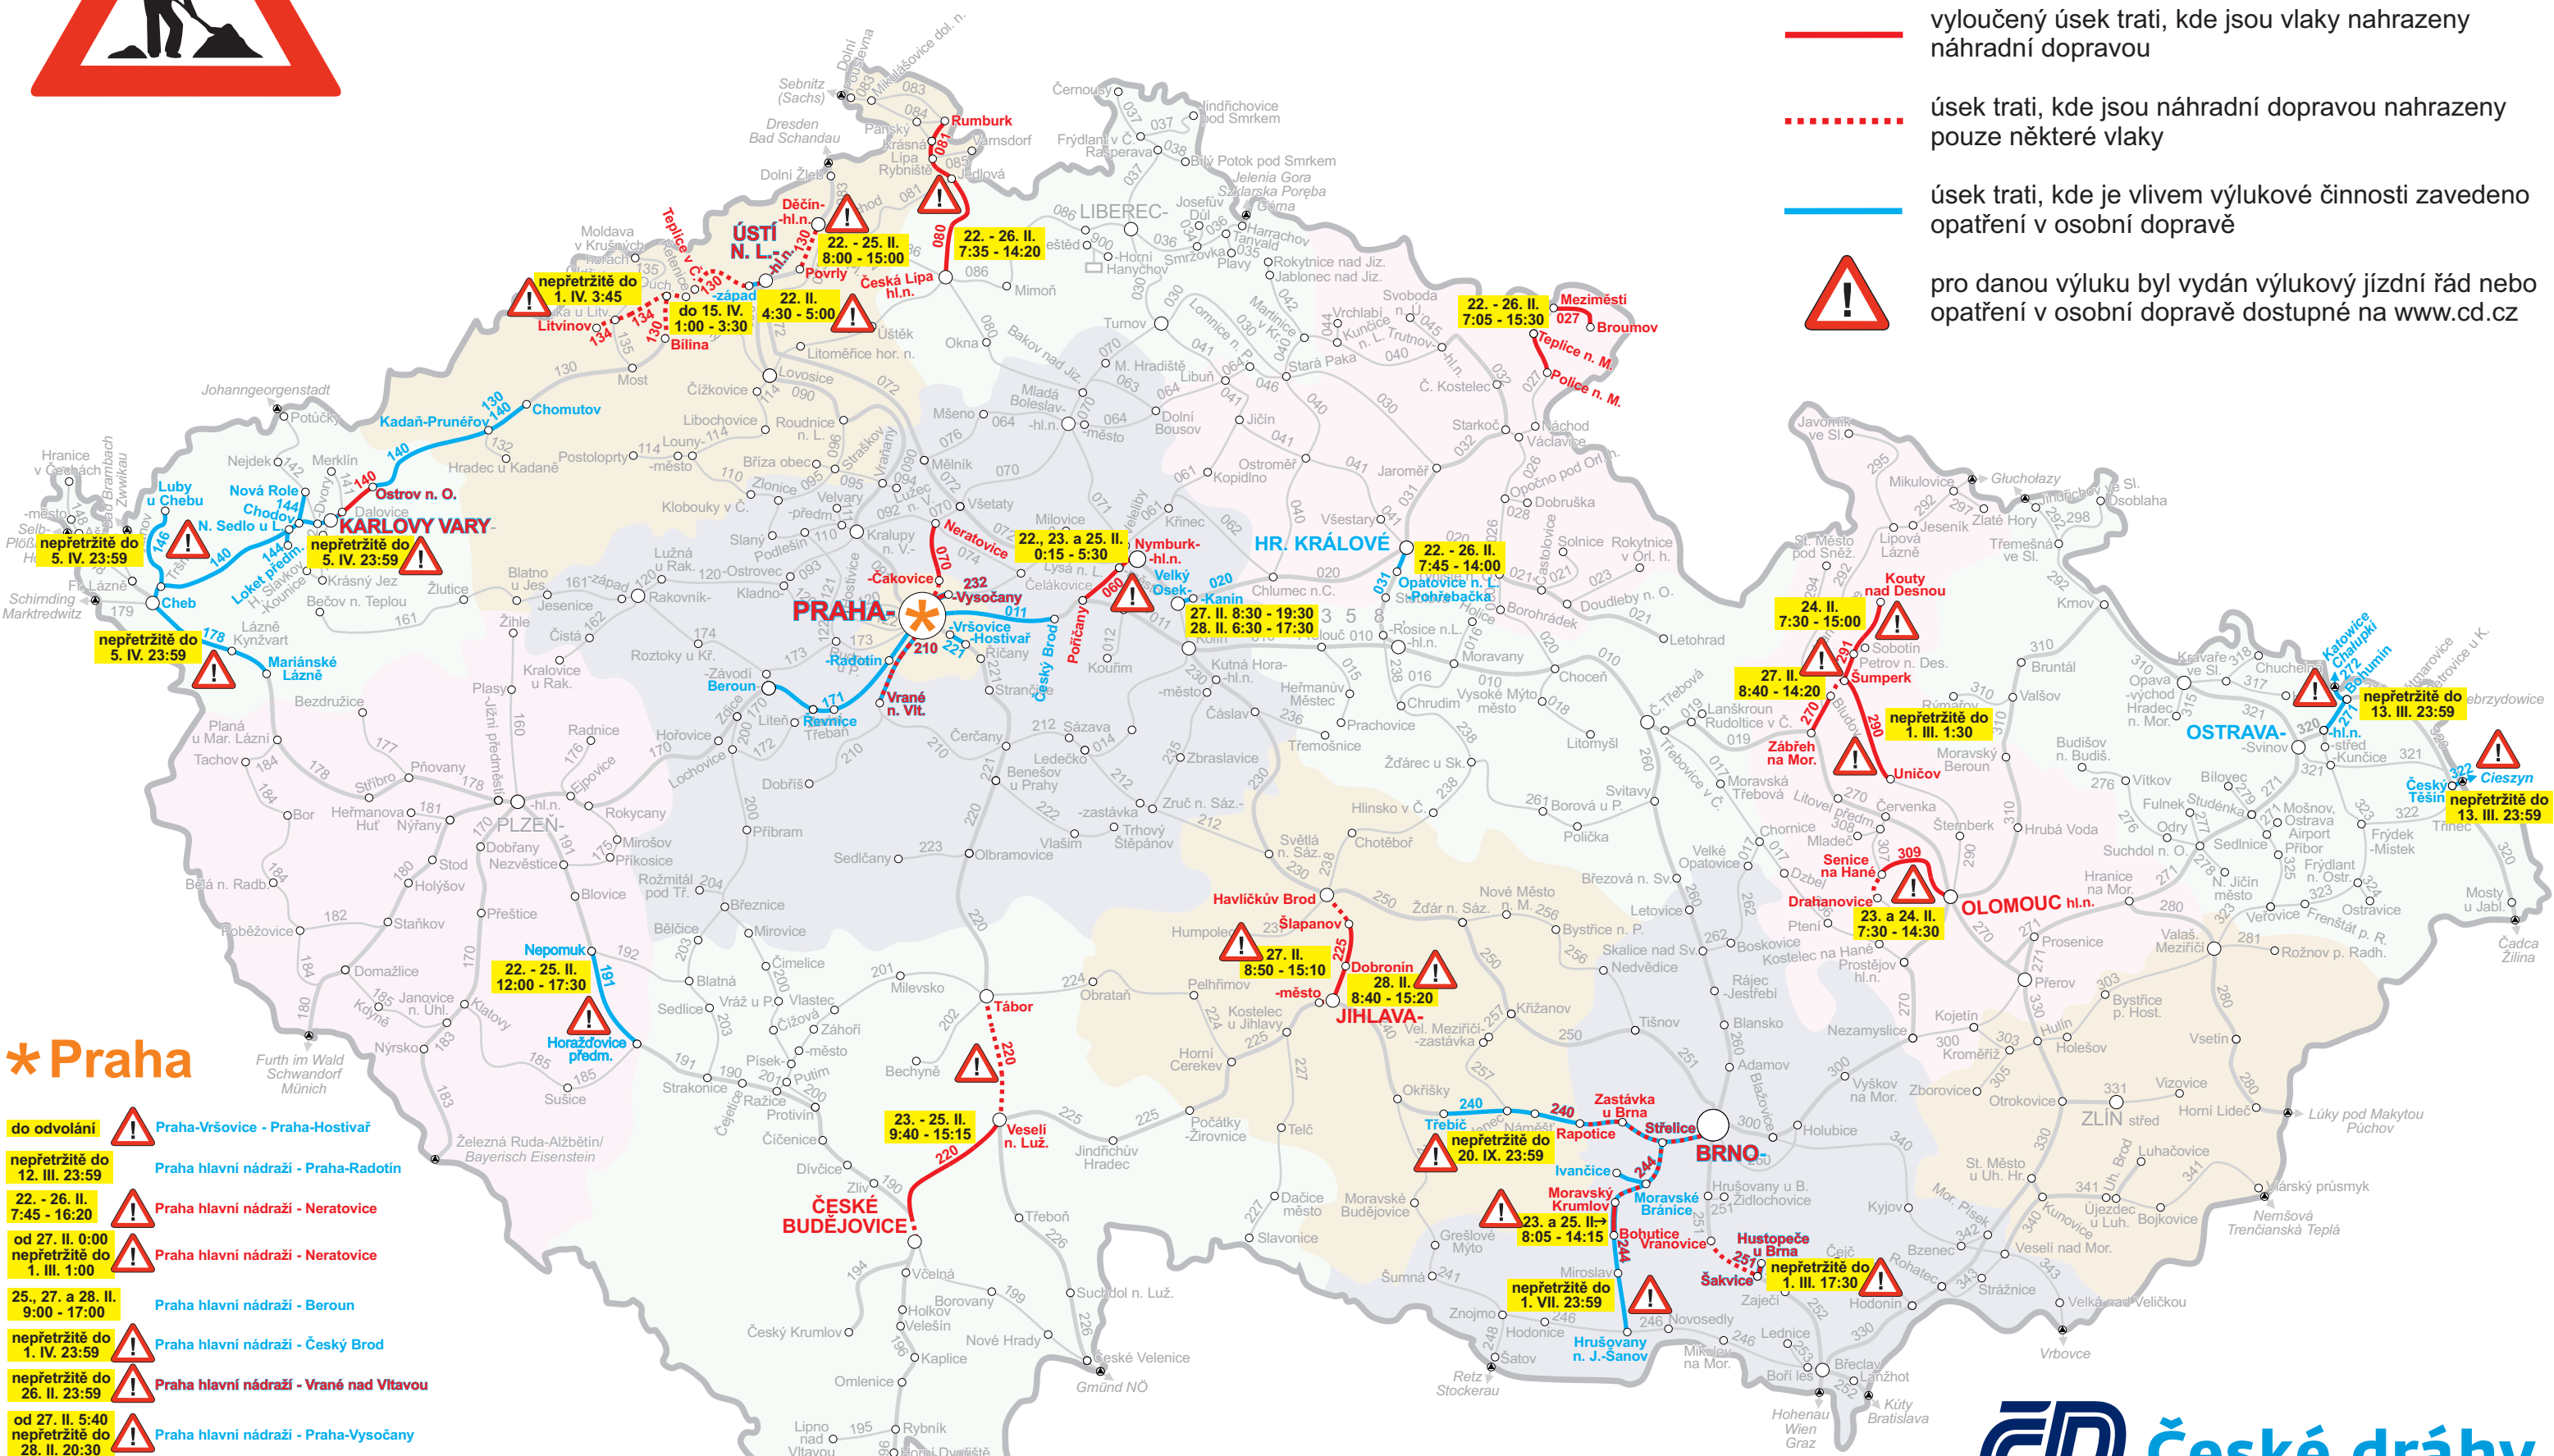

Výluky na 22. – 28. II. 2021 (8. týden)

- vyloučený úsek trati, kde jsou vlaky nahrazeny náhradní dopravou
- úsek trati, kde jsou náhradní dopravou nahrazeny pouze některé vlaky
- úsek trati, kde je vlivem výlukové činnosti zavedeno opatření v osobní dopravě
- pro danou výluku byl vydán výlukový jízdní řád nebo opatření v osobní dopravě dostupné na www.cd.cz

- * Praha**
- do odvolání** Praha-Vršovice - Praha-Hostivař
 - nepřetržitě do 12. III. 23:59** Praha hlavní nádraží - Praha-Radošín
 - 22. - 26. II. 7:45 - 16:20** Praha hlavní nádraží - Neratovice
 - od 27. II. 0:00 nepřetržitě do 1. III. 1:00** Praha hlavní nádraží - Neratovice
 - 25., 27. a 28. II. 9:00 - 17:00** Praha hlavní nádraží - Beroun
 - nepřetržitě do 1. IV. 23:59** Praha hlavní nádraží - Český Brod
 - nepřetržitě do 26. II. 23:59** Praha hlavní nádraží - Vrané nad Vltavou
 - od 27. II. 5:40 nepřetržitě do 28. II. 20:30** Praha hlavní nádraží - Praha-Vysočany
 - 28./29. II. 20:30 - 4:20** Praha hlavní nádraží - Praha-Vysočany

Vlivem vládních opatření může docházet k redukcí vlakových spojů. Sledujte prosím aktuální informace na www.cd.cz. Děkujeme.