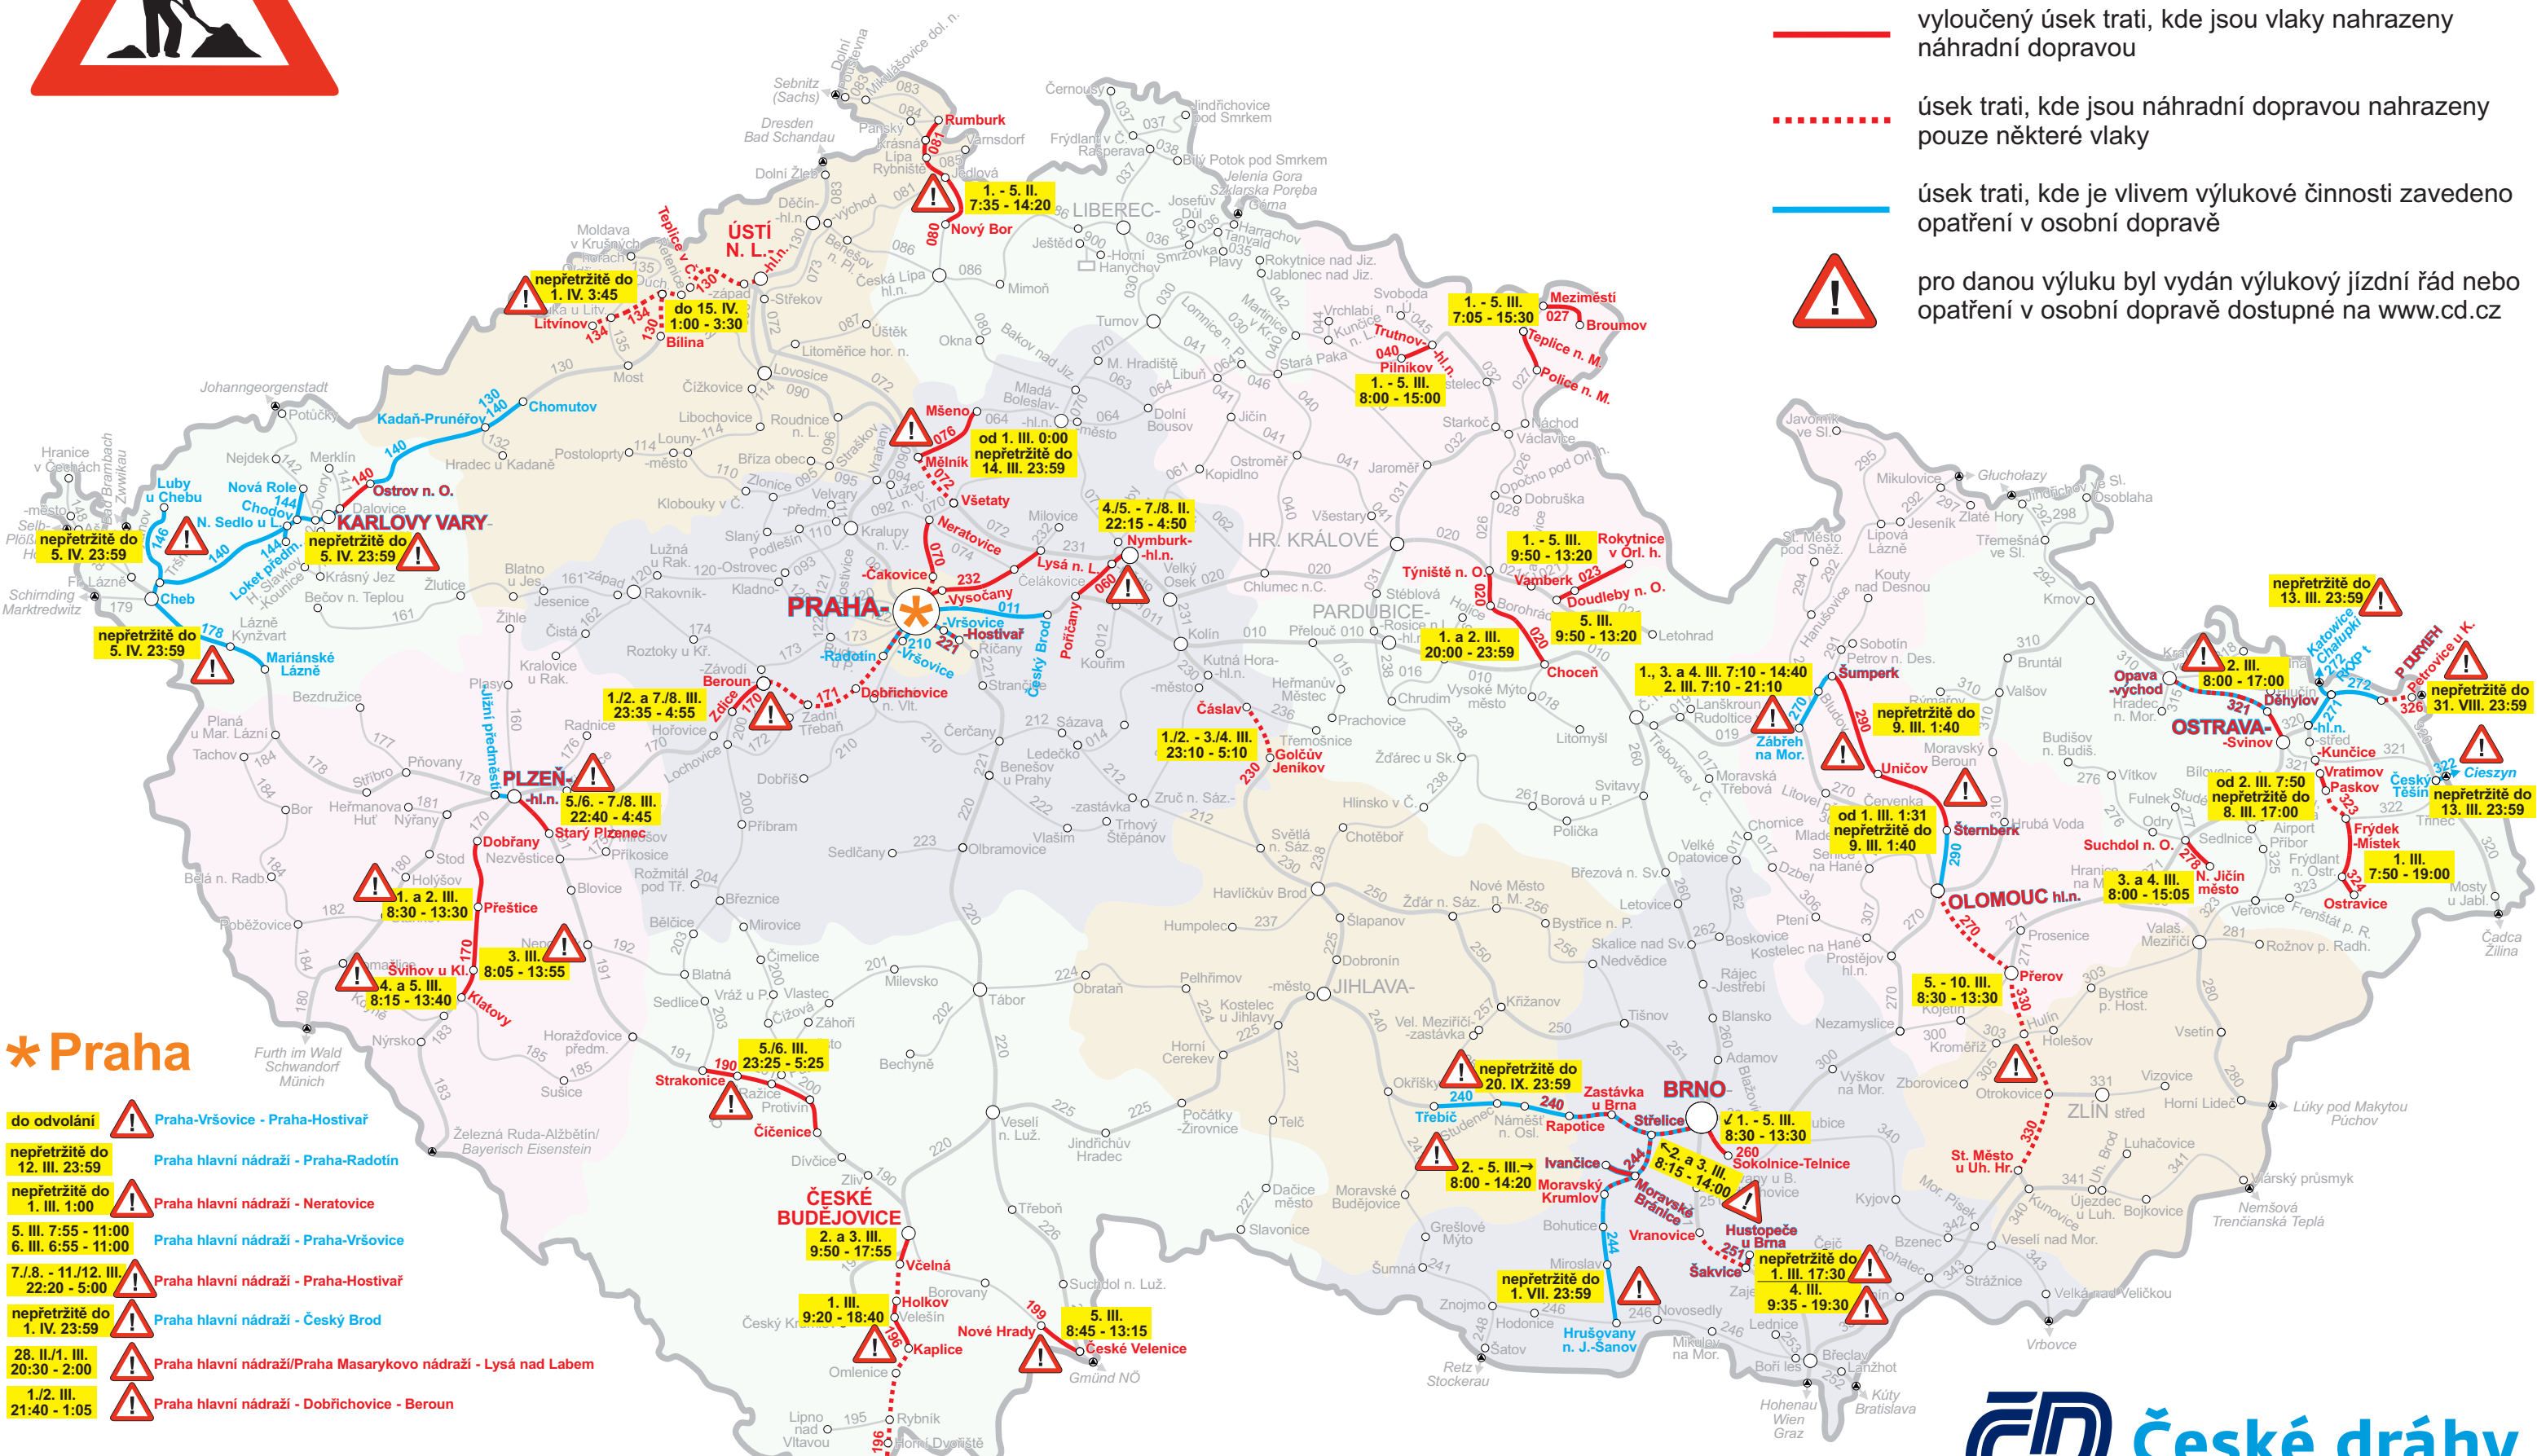

Výluky na 1. – 7. III. 2021 (9. týden)

- vyloučený úsek trati, kde jsou vlaky nahrazeny náhradní dopravou
- úsek trati, kde jsou náhradní dopravou nahrazeny pouze některé vlaky
- úsek trati, kde je vlivem výlukové činnosti zavedeno opatření v osobní dopravě
- pro danou výluku byl vydán výlukový jízdní řád nebo opatření v osobní dopravě dostupné na www.cd.cz

- * Praha**
- do odvolání Praha-Vršovice - Praha-Hostivař
 - nepřetržitě do 12. III. 23:59 Praha hlavní nádraží - Praha-Radotín
 - nepřetržitě do 1. III. 1:00 Praha hlavní nádraží - Neratovice
 - 5. III. 7:55 - 11:00
6. III. 6:55 - 11:00 Praha hlavní nádraží - Praha-Vršovice
 - 7./8. - 11./12. III. 22:20 - 5:00 Praha hlavní nádraží - Praha-Hostivař
 - nepřetržitě do 1. IV. 23:59 Praha hlavní nádraží - Český Brod
 - 28. II./1. III. 20:30 - 2:00 Praha hlavní nádraží/Praha Masarykovo nádraží - Lysá nad Labem
 - 1./2. III. 21:40 - 1:05 Praha hlavní nádraží - Dobříšovice - Beroun

Vlivem vládních opatření může docházet k redukcí vlakových spojů. Sledujte prosím aktuální informace na www.cd.cz. Děkujeme.