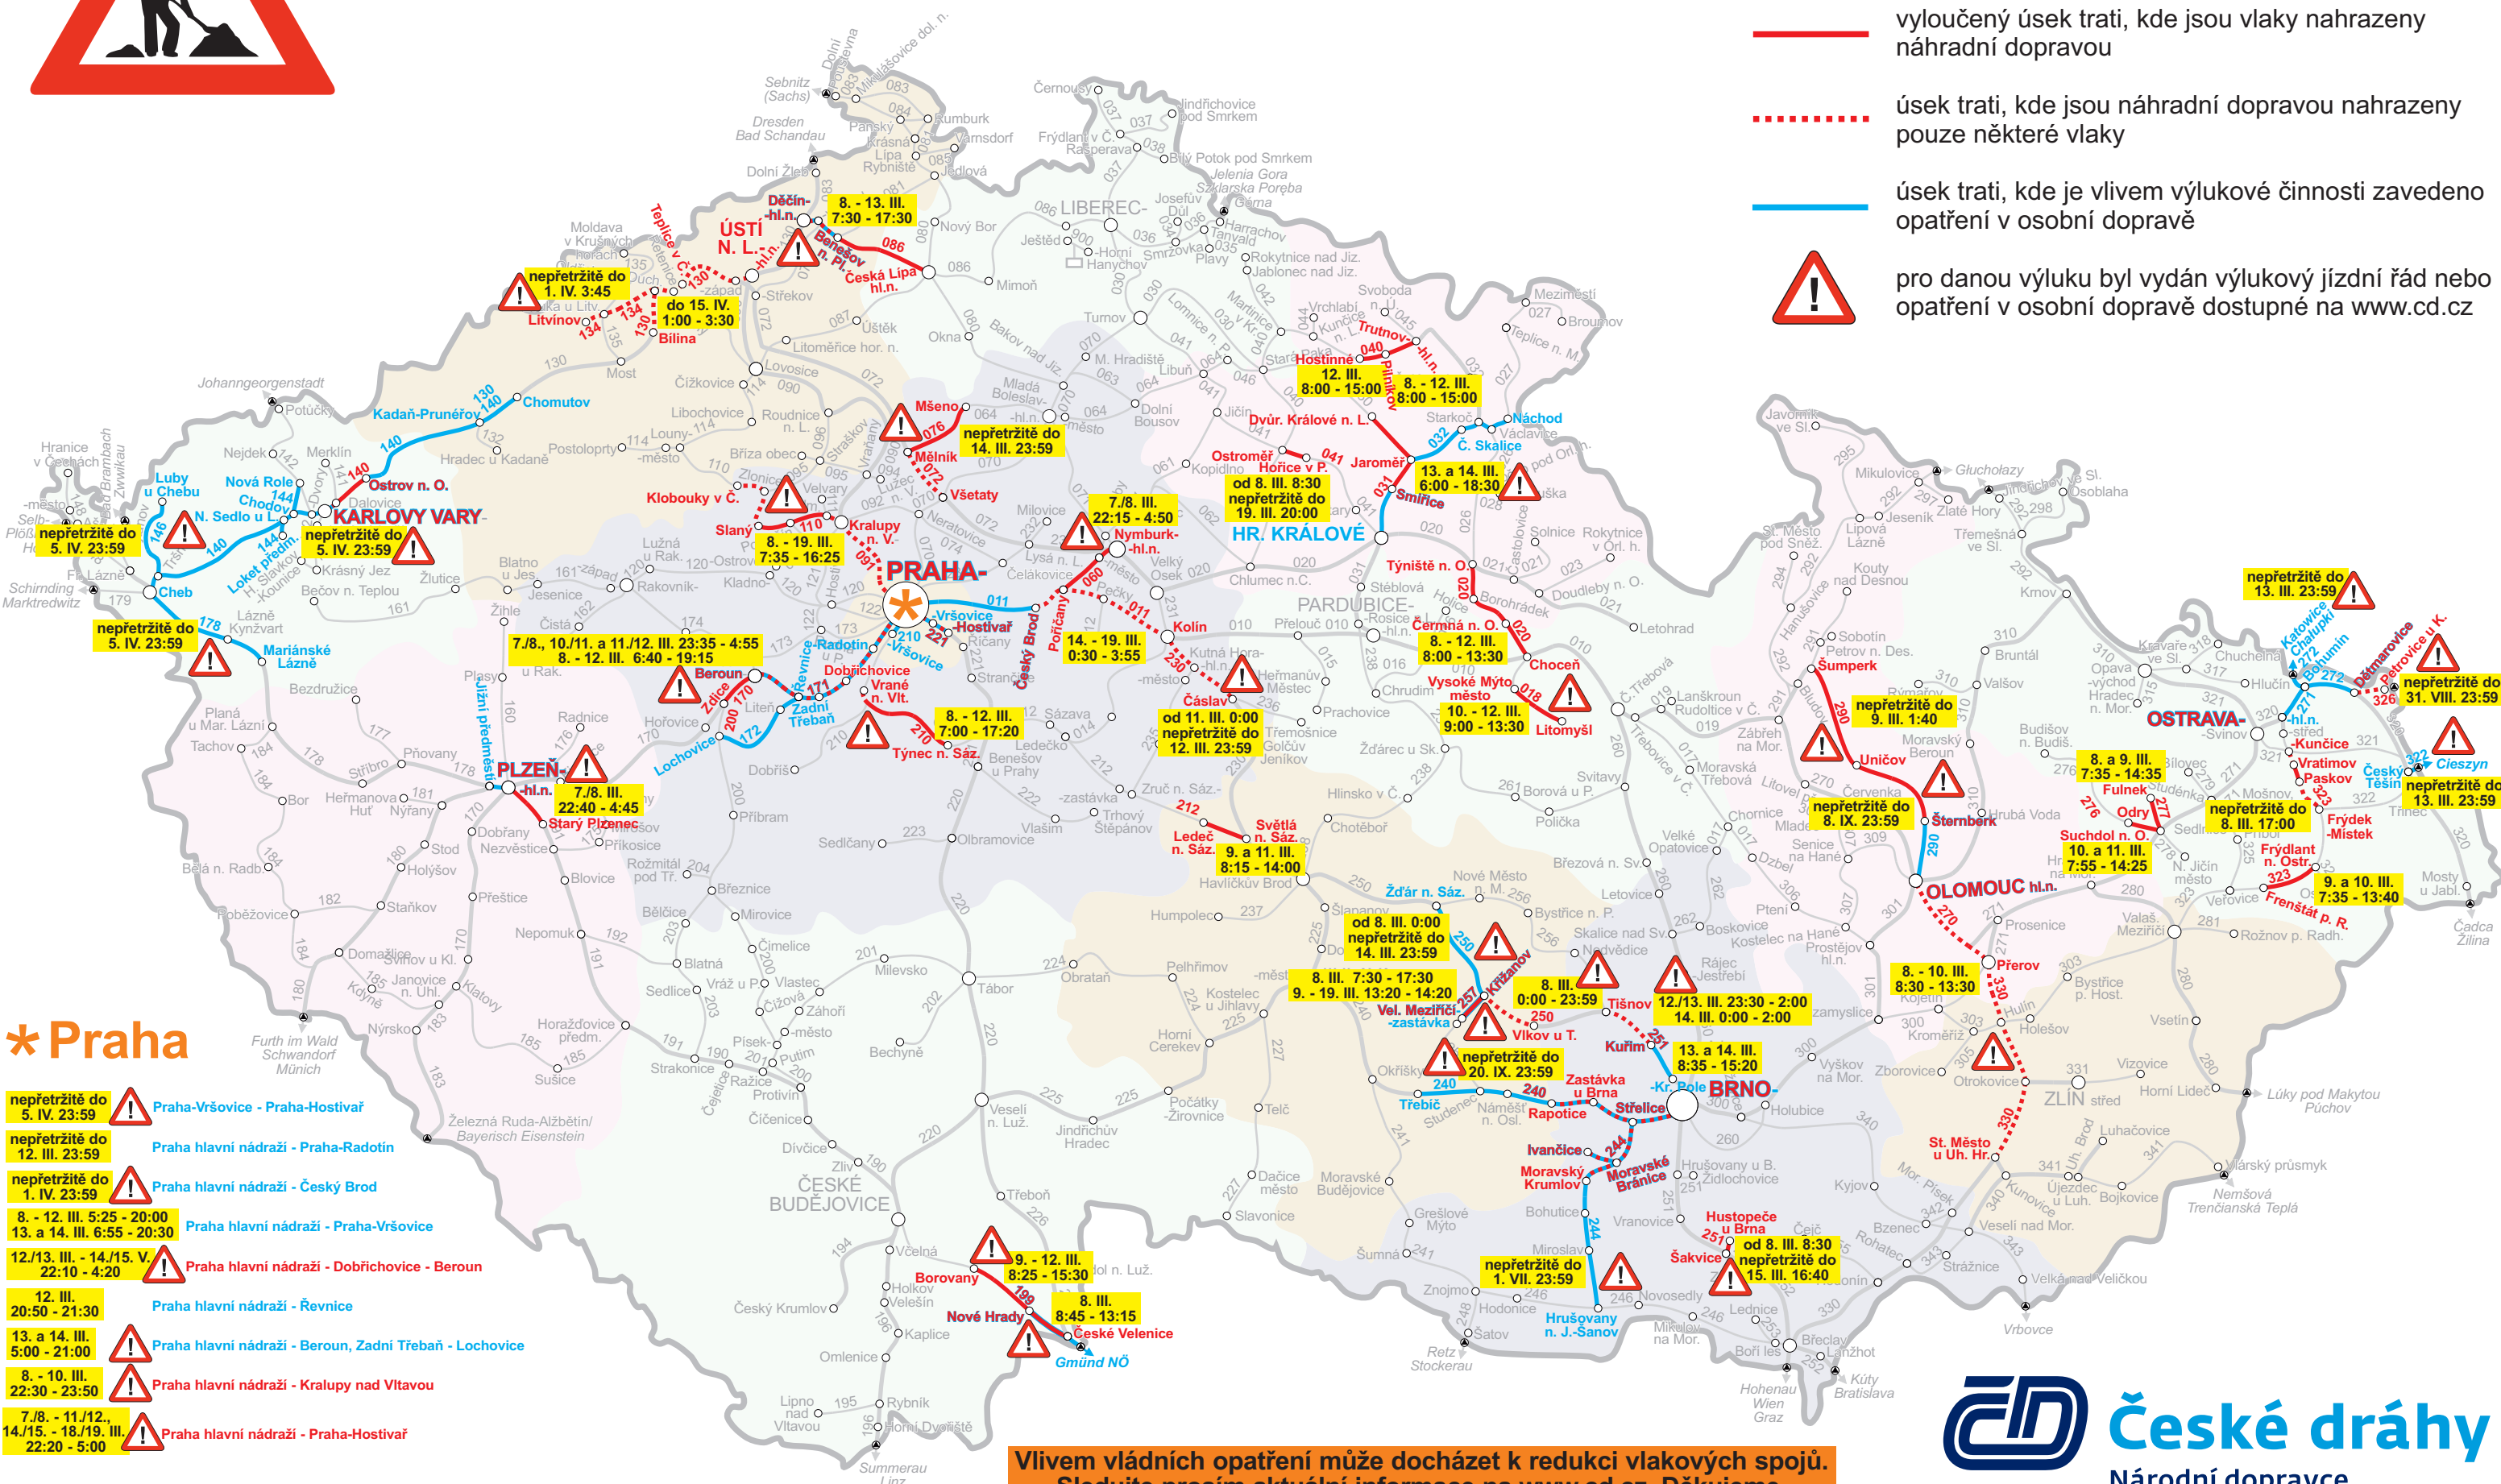

Výluky na 8. – 14. III. 2021 (10. týden)

- vyloučený úsek trati, kde jsou vlaky nahrazeny náhradní dopravou
- úsek trati, kde jsou náhradní dopravou nahrazeny pouze některé vlaky
- úsek trati, kde je vlivem výlukové činnosti zavedeno opatření v osobní dopravě
- pro danou výluku byl vydán výlukový jízdní řád nebo opatření v osobní dopravě dostupné na www.cd.cz

Vlivem vládních opatření může docházet k redukcí vlakových spojů. Sledujte prosím aktuální informace na www.cd.cz. Děkujeme.