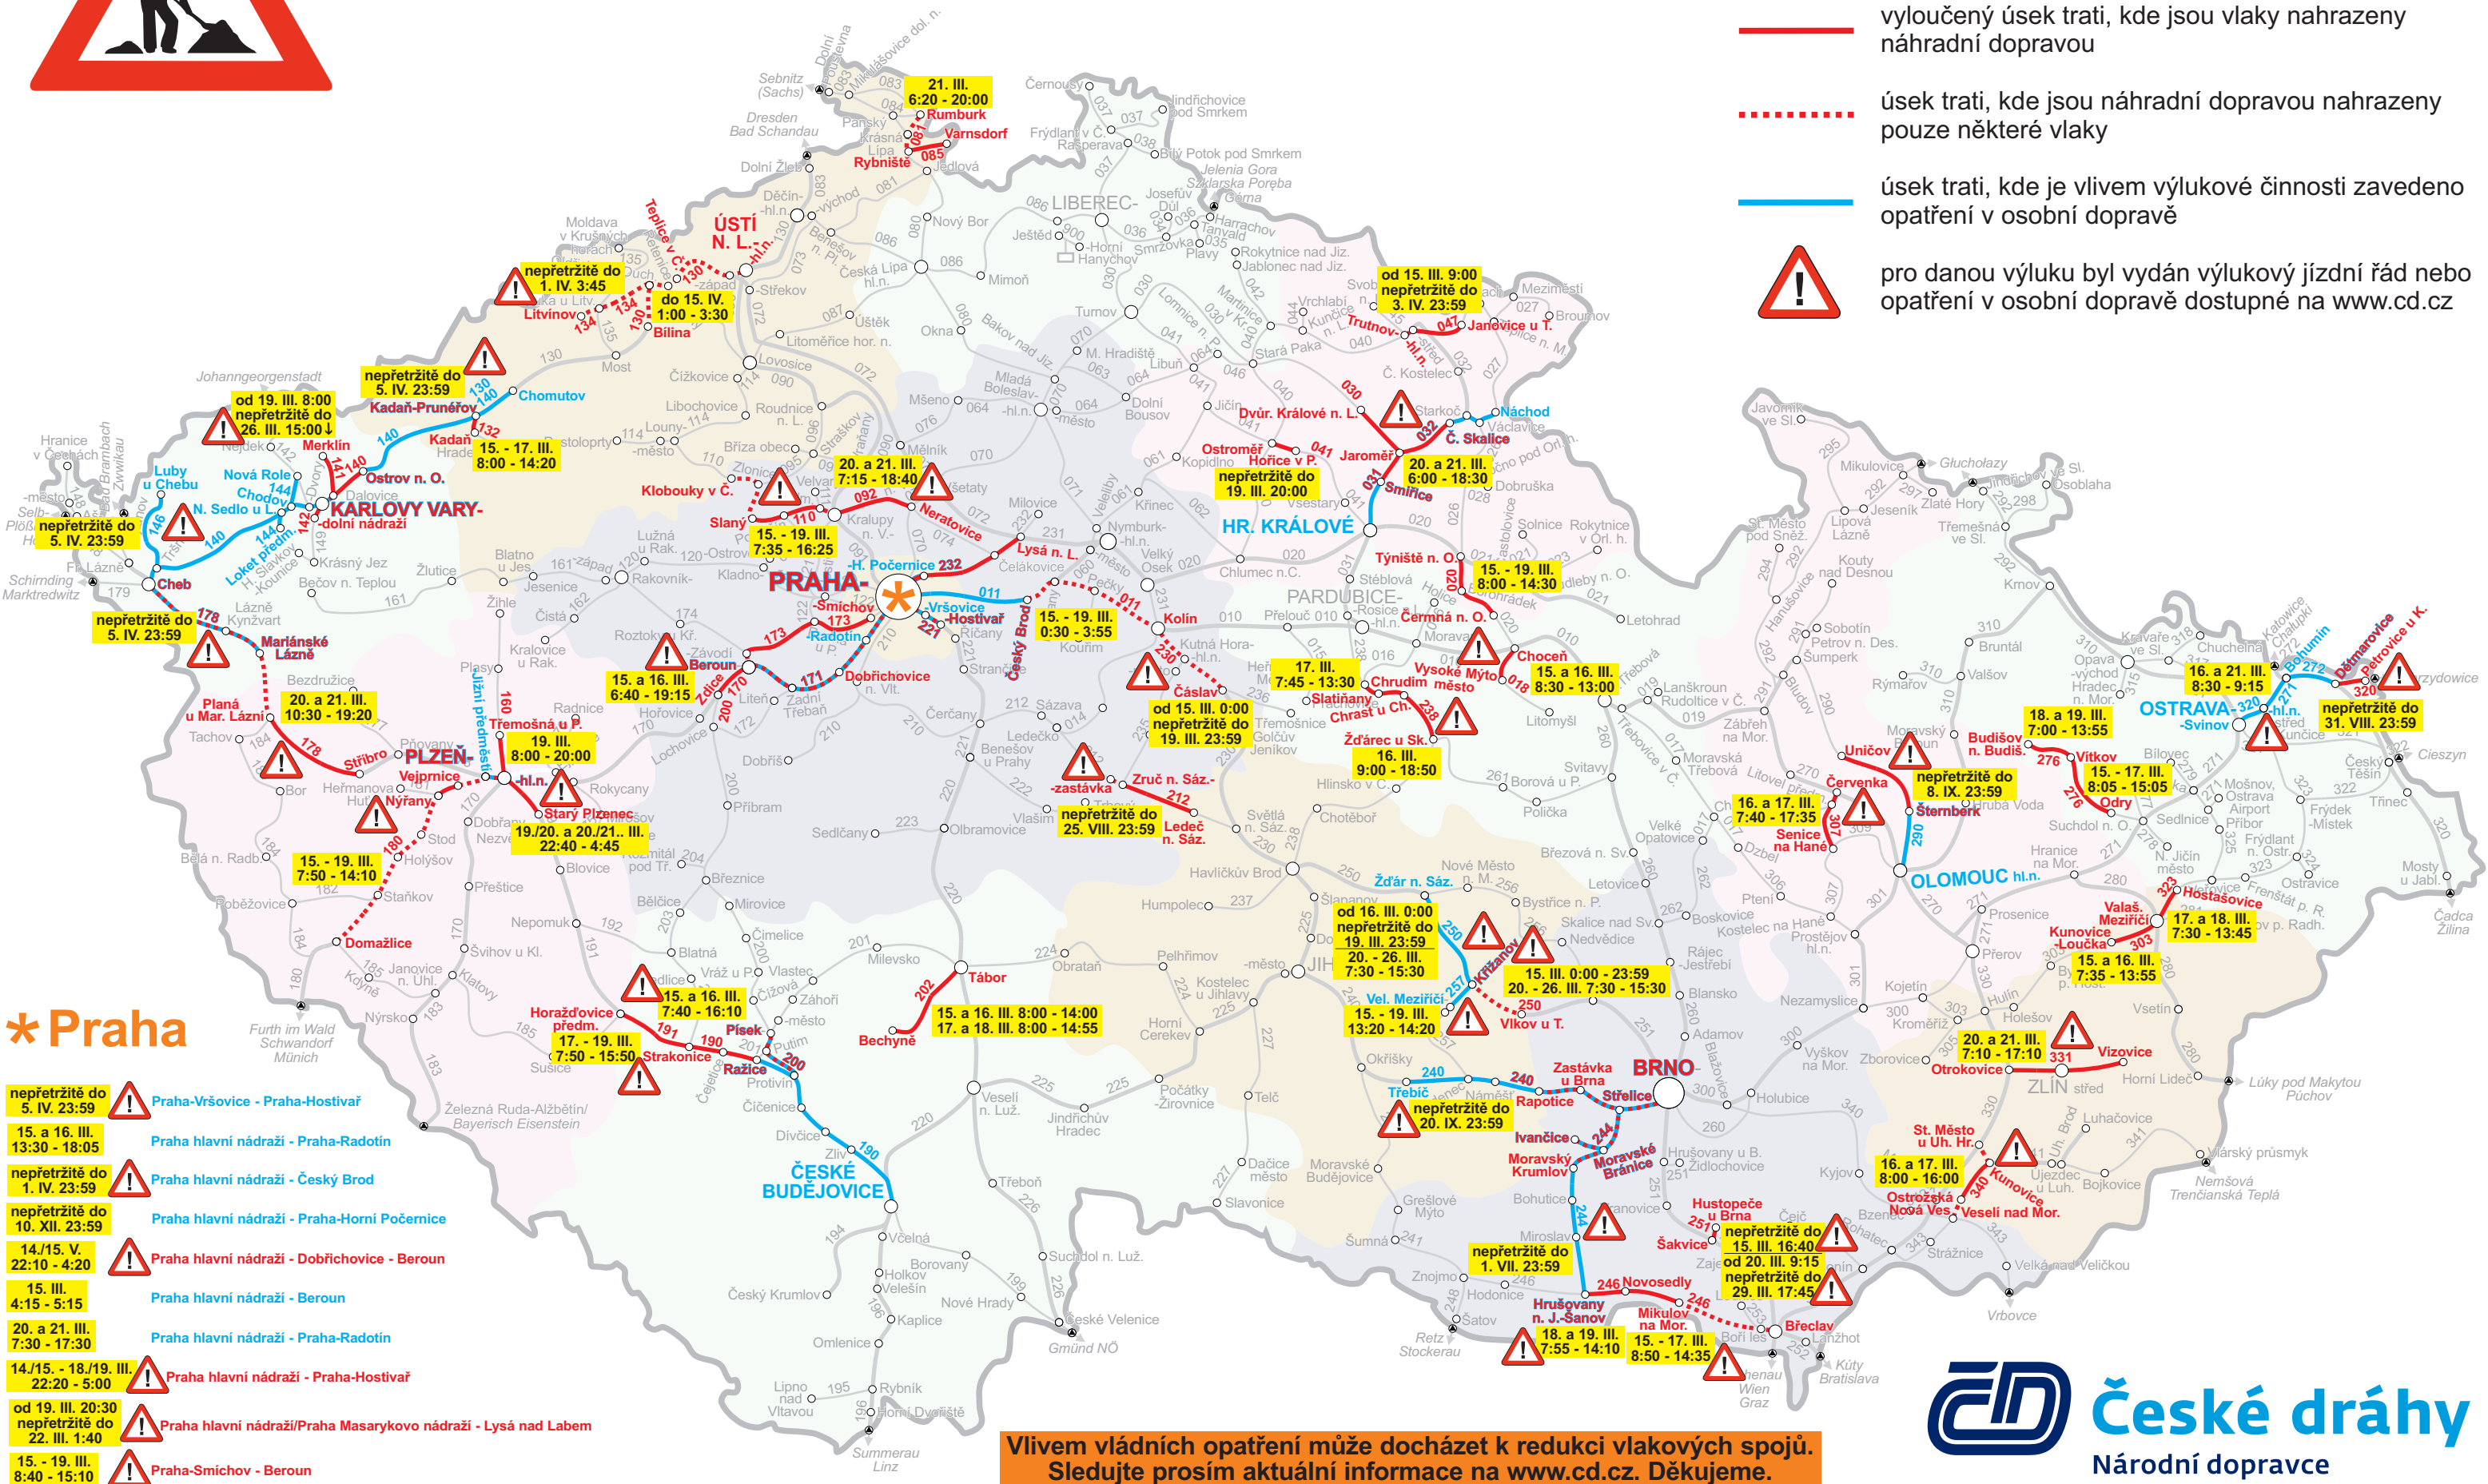

Výluky na 15. – 21. III. 2021 (11. týden)

- vyloučený úsek trati, kde jsou vlaky nahrazeny náhradní dopravou
- ⋯ úsek trati, kde jsou náhradní dopravou nahrazeny pouze některé vlaky
- úsek trati, kde je vlivem výlukové činnosti zavedeno opatření v osobní dopravě
- pro danou výluku byl vydán výlukový jízdní řád nebo opatření v osobní dopravě dostupné na www.cd.cz

- * Praha**
- nepřetržitě do 5. IV. 23:59 Praha-Vršovice - Praha-Hostivař
 - 15. a 16. III. 13:30 - 18:05 Praha hlavní nádraží - Praha-Radotín
 - nepřetržitě do 1. IV. 23:59 Praha hlavní nádraží - Český Brod
 - nepřetržitě do 10. XII. 23:59 Praha hlavní nádraží - Praha-Horní Počernice
 - 14./15. V. 22:10 - 4:20 Praha hlavní nádraží - Dobříchovice - Beroun
 - 15. III. 4:15 - 5:15 Praha hlavní nádraží - Beroun
 - 20. a 21. III. 7:30 - 17:30 Praha hlavní nádraží - Praha-Radotín
 - 14./15. - 18./19. III. 22:20 - 5:00 Praha hlavní nádraží - Praha-Hostivař
 - od 19. III. 20:30 nepřetržitě do 22. III. 1:40 Praha hlavní nádraží/Praha Masarykovo nádraží - Lysá nad Labem
 - 15. - 19. III. 8:40 - 15:10 Praha-Smíchov - Beroun

Vlivem vládních opatření může docházet k redukcí vlakových spojů. Sledujte prosím aktuální informace na www.cd.cz. Děkuje.