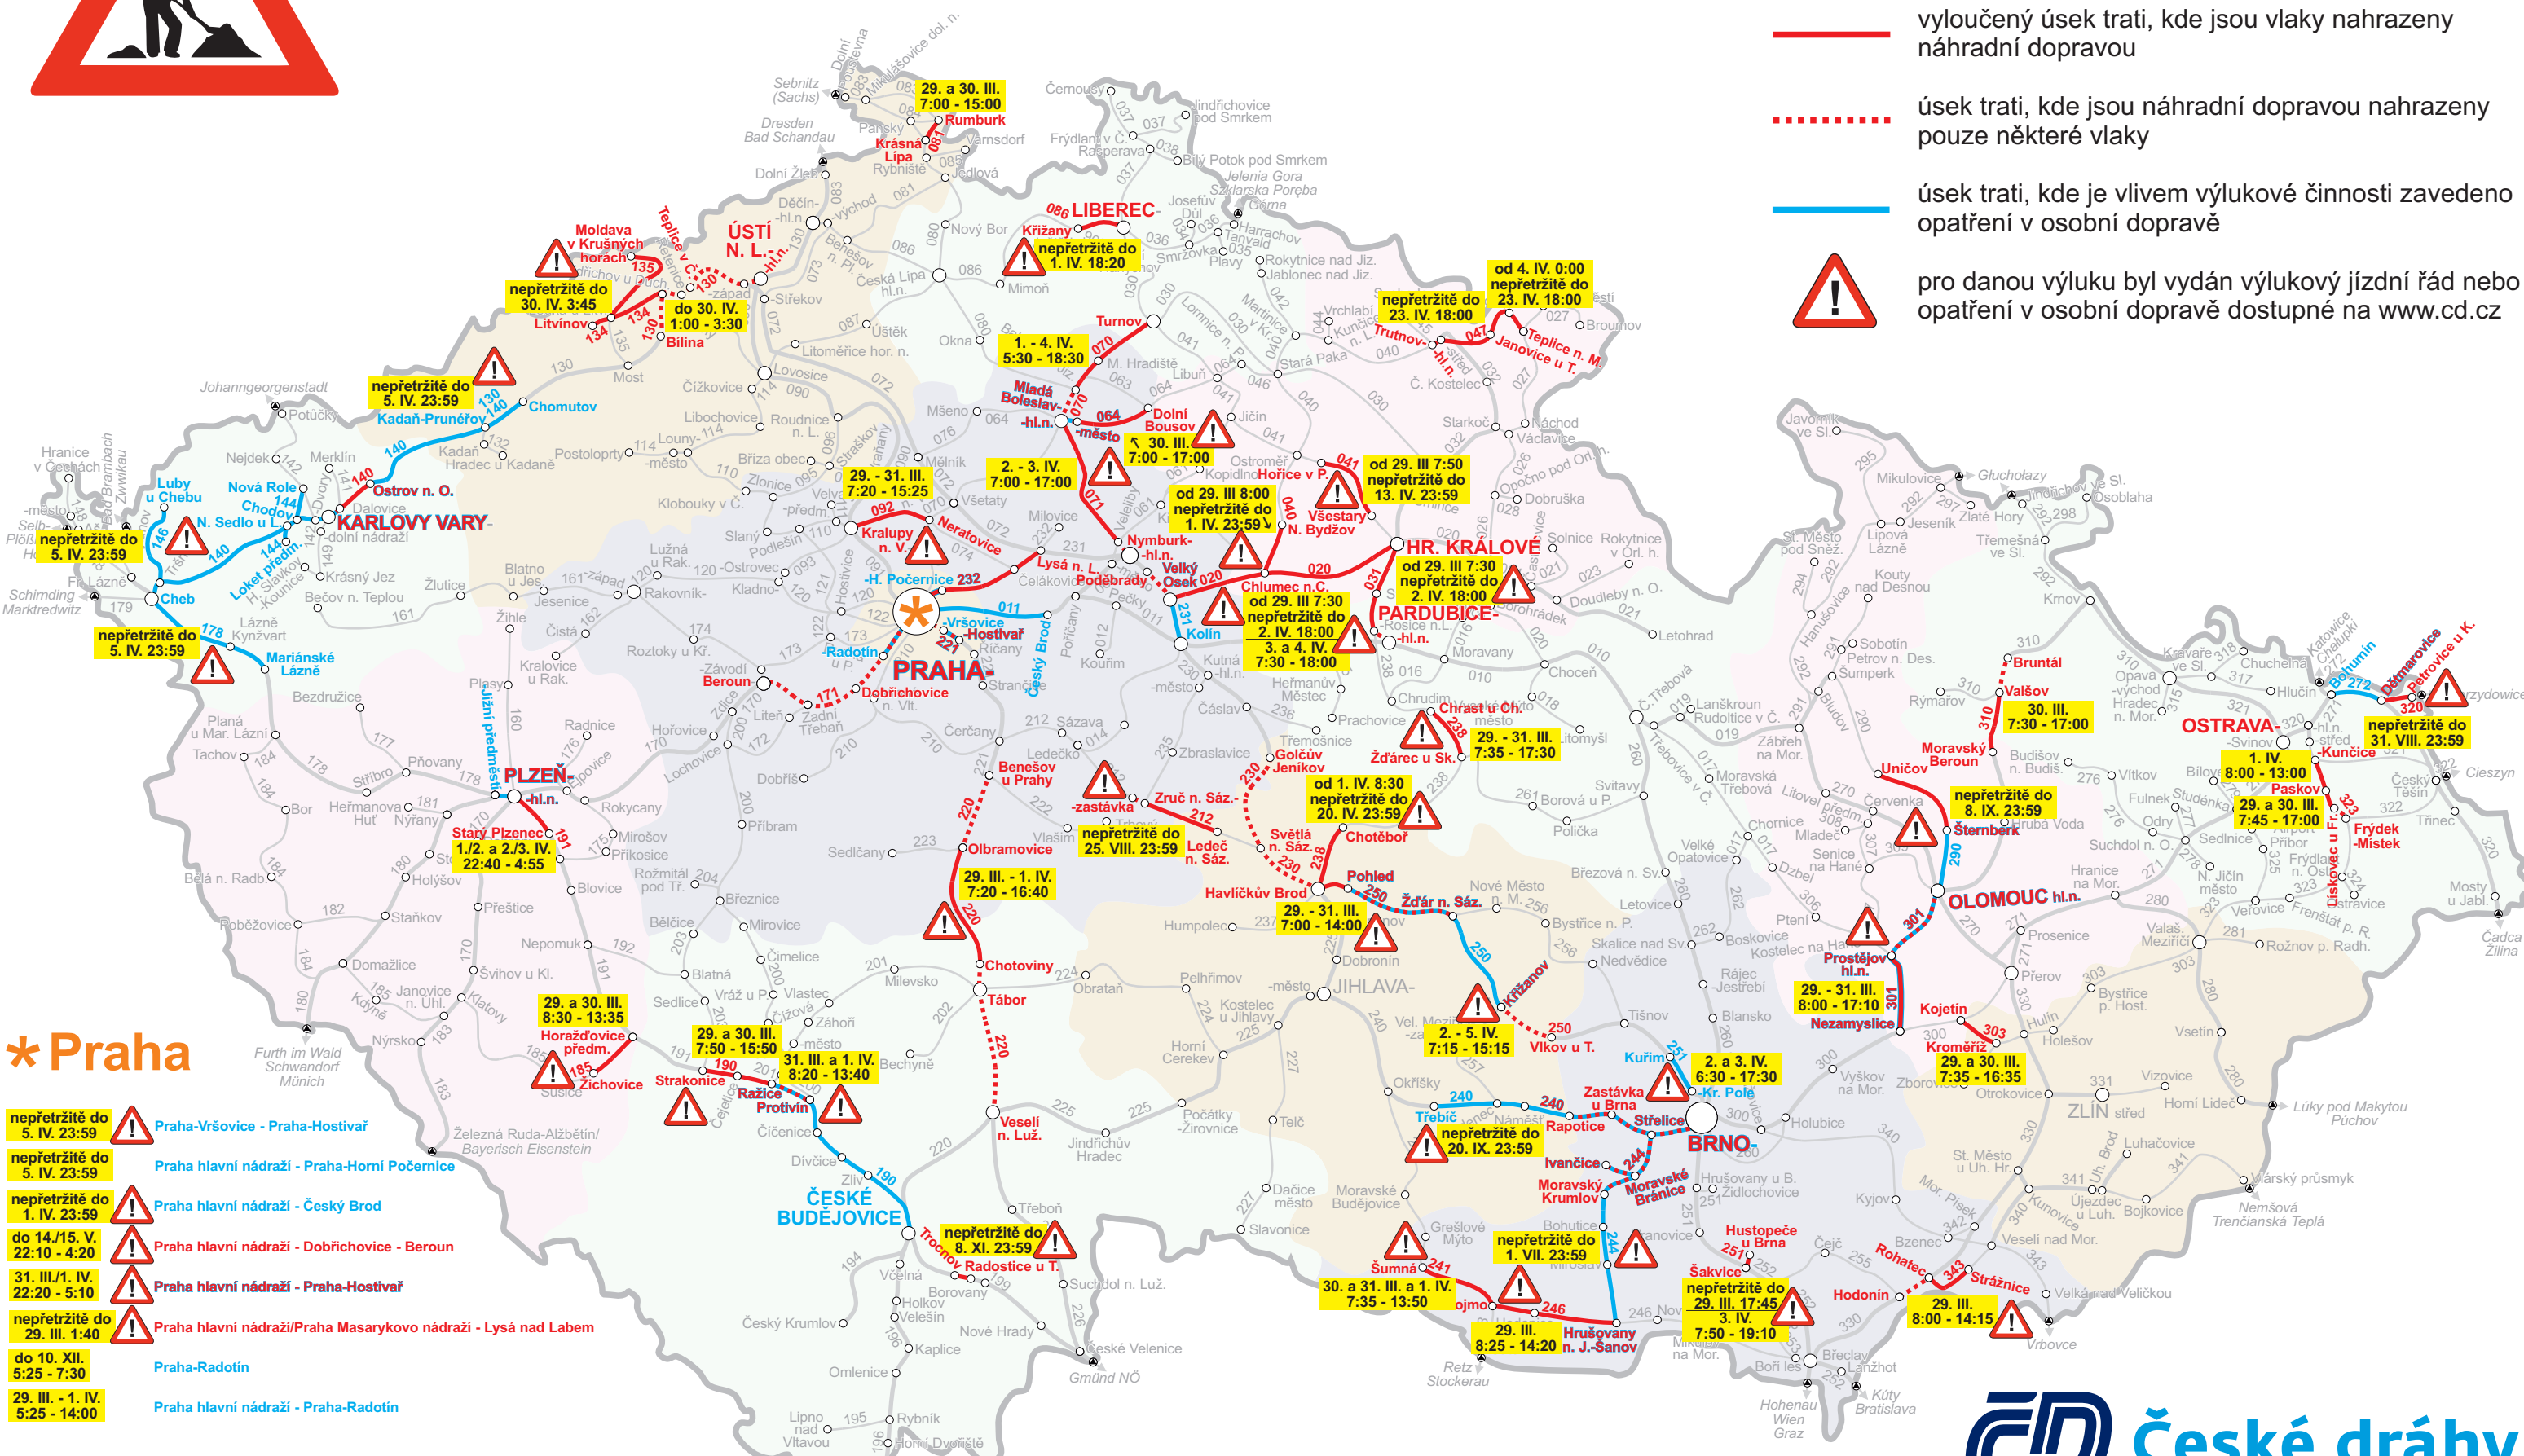

Výluky na 29. III. – 4. IV. 2021 (13. týden)

- vyloučený úsek trati, kde jsou vlaky nahrazeny náhradní dopravou
- ⋯ úsek trati, kde jsou náhradní dopravou nahrazeny pouze některé vlaky
- úsek trati, kde je vlivem výlukové činnosti zavedeno opatření v osobní dopravě
- pro danou výluku byl vydán výlukový jízdní řád nebo opatření v osobní dopravě dostupné na www.cd.cz

- * Praha**
- ⚠ nepřetržitě do 5. IV. 23:59 Praha-Vršovice - Praha-Hostivař
 - ⚠ nepřetržitě do 5. IV. 23:59 Praha hlavní nádraží - Praha-Horní Počernice
 - ⚠ nepřetržitě do 1. IV. 23:59 Praha hlavní nádraží - Český Brod
 - ⚠ do 14./15. V. 22:10 - 4:20 Praha hlavní nádraží - Dobříchovice - Beroun
 - ⚠ 31. III./1. IV. 22:20 - 5:10 Praha hlavní nádraží - Praha-Hostivař
 - ⚠ nepřetržitě do 29. III. 1:40 Praha hlavní nádraží/Praha Masarykovo nádraží - Lysá nad Labem
 - ⚠ do 10. XII. 5:25 - 7:30 Praha-Radotín
 - ⚠ 29. III. - 1. IV. 5:25 - 14:00 Praha hlavní nádraží - Praha-Radotín

Vlivem vládních opatření může docházet k redukcí vlakových spojů. Sledujte prosím aktuální informace na www.cd.cz. Děkujeme.