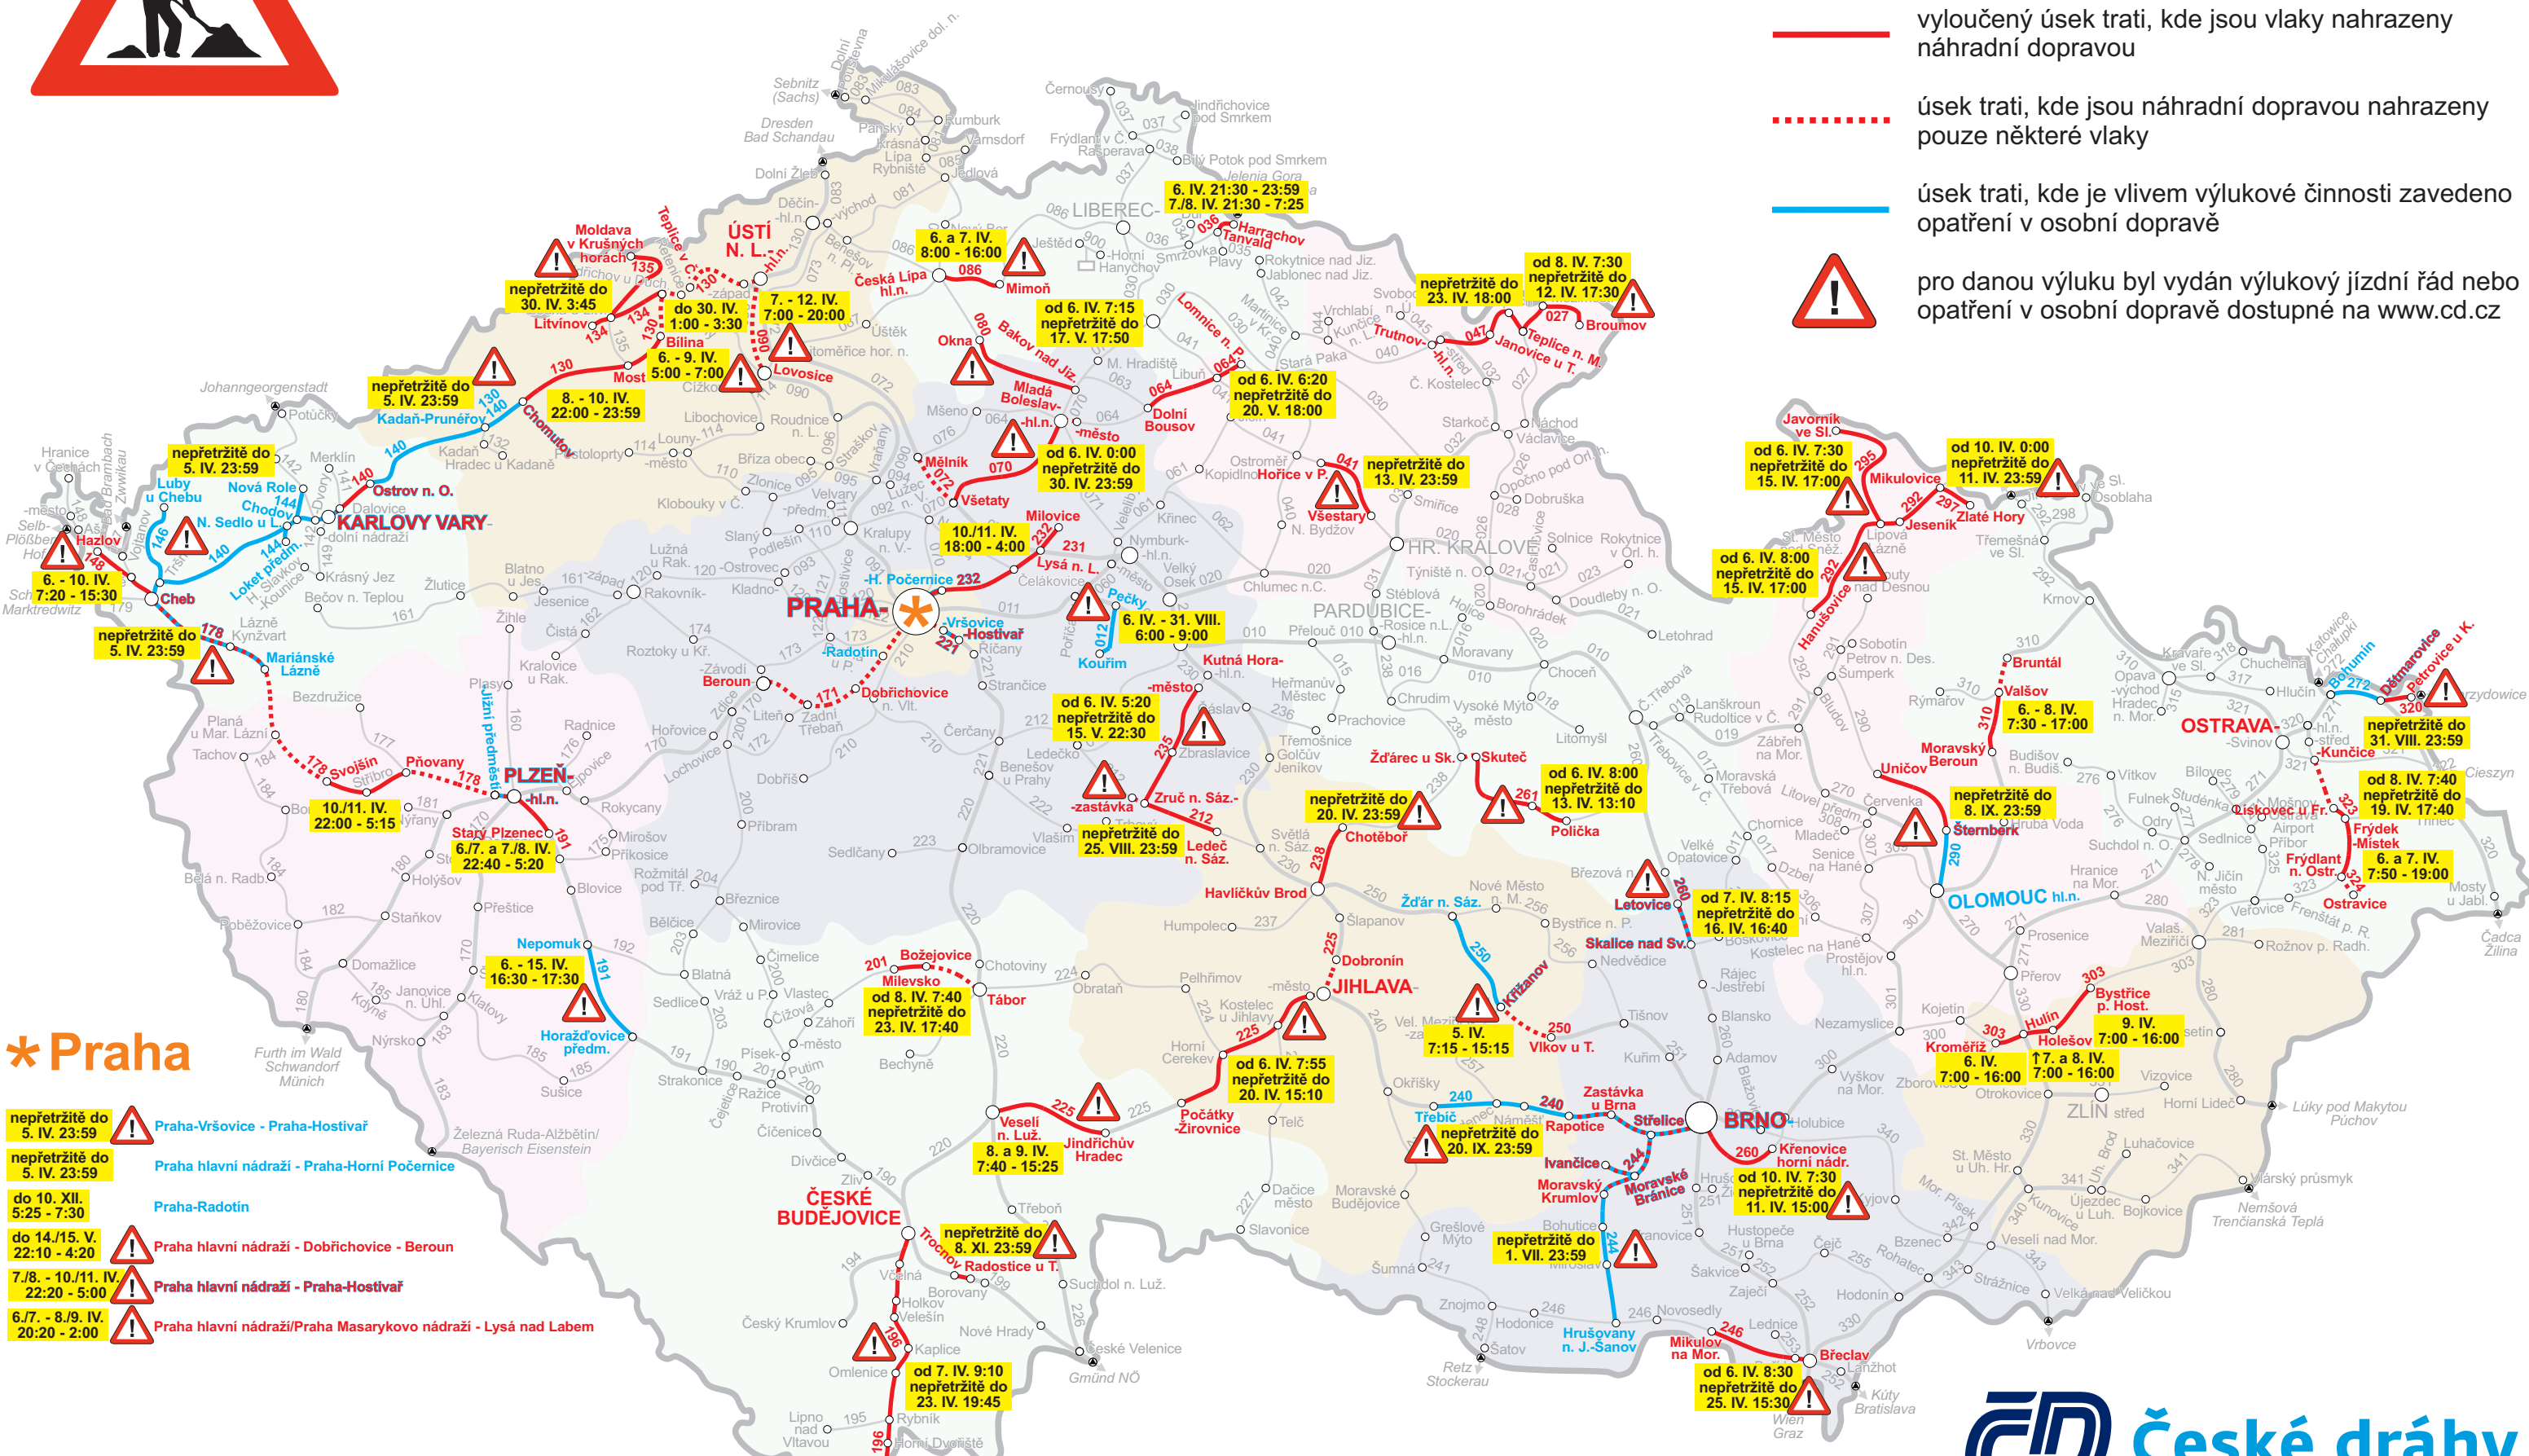

# Výluky na 5. – 11. IV. 2021 (14. týden)

- vyloučený úsek trati, kde jsou vlaky nahrazeny náhradní dopravou
- úsek trati, kde jsou náhradní dopravou nahrazeny pouze některé vlaky
- úsek trati, kde je vlivem výlukové činnosti zavedeno opatření v osobní dopravě
- pro danou výluku byl vydán výlukový jízdní řád nebo opatření v osobní dopravě dostupné na [www.cd.cz](http://www.cd.cz)

- \* Praha**
- nepřetržitě do 5. IV. 23:59 Praha-Vršovice - Praha-Hostivař
  - nepřetržitě do 5. IV. 23:59 Praha hlavní nádraží - Praha-Horní Počernice
  - do 10. XII. 5:25 - 7:30 Praha-Radotín
  - do 14./15. V. 22:10 - 4:20 Praha hlavní nádraží - Dobřichovice - Beroun
  - 7./8. - 10./11. IV. 22:20 - 5:00 Praha hlavní nádraží - Praha-Hostivař
  - 6./7. - 8./9. IV. 20:20 - 2:00 Praha hlavní nádraží/Praha Masarykovo nádraží - Lysá nad Labem

Vlivem vládních opatření může docházet k redukcí vlakových spojů. Sledujte prosím aktuální informace na [www.cd.cz](http://www.cd.cz). Děkuje.